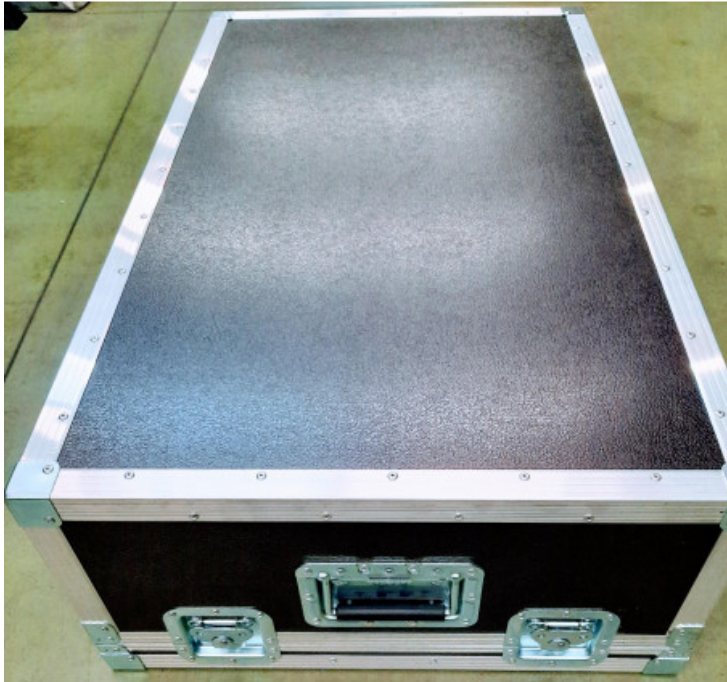

ALL BOX CASE BEHRINGER X32 7mm LAMINATO NERO

235,00 € tax included

Reference: ABL7X32

ALL BOX CASE BEHRINGER X32 7mm LAMINATO NERO

Plywood birch mm 7 (multistrato di betulla 7 mm + laminato nero gofrato)
Angolare 30 x 30 rinforzato
Bocca di lupo 10 mm M F
08 Cantonale bombato
08 Rinforzo Bocca di Lupo
04 Chiusura a farfalla in acciaio zincato
02 Maniglia Incasso in acciaio zincato
Foam interno di contenimento
Misure esterne di ingombro : cm. 97 x 58 x 28,5