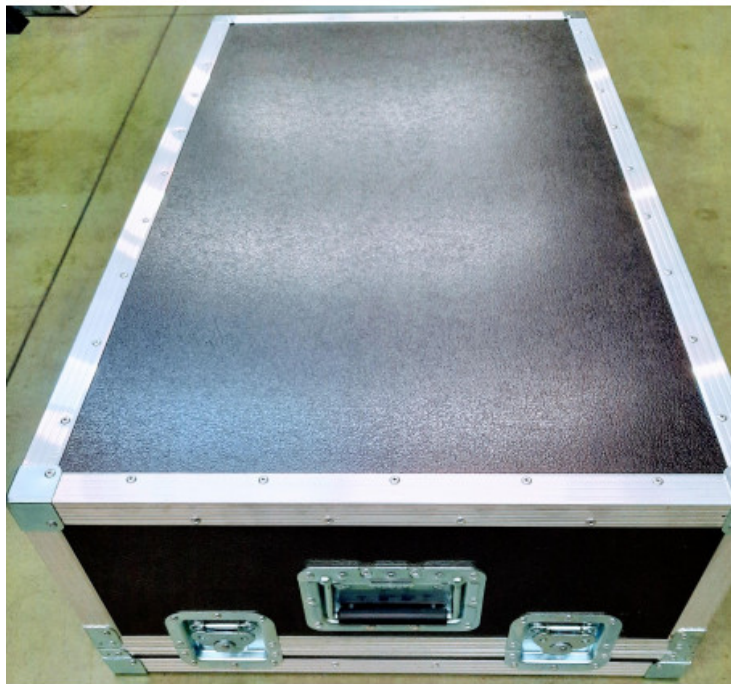

ALL BOX CASE BEHRINGER X32 7mm LAMINATO NERO

299,00 € tax included

Reference: ABL7X32

ALL BOX CASE BEHRINGER X32 7mm LAMINATO NERO

Plywood birch mm 7 (multistrato di betulla 7 mm + laminato nero gofrato)

Angolare 30 x 30 rinforzato

Bocca di lupo 10 mm M F

08 Cantonale bombato

08 Rinforzo Bocca di Lupo

04 Chiusura a farfalla in acciaio zincato

02 Maniglia Incasso in acciaio zincato

Foam interno di contenimento

Misure esterne di ingombro : cm. 97 x 58 x 28,5