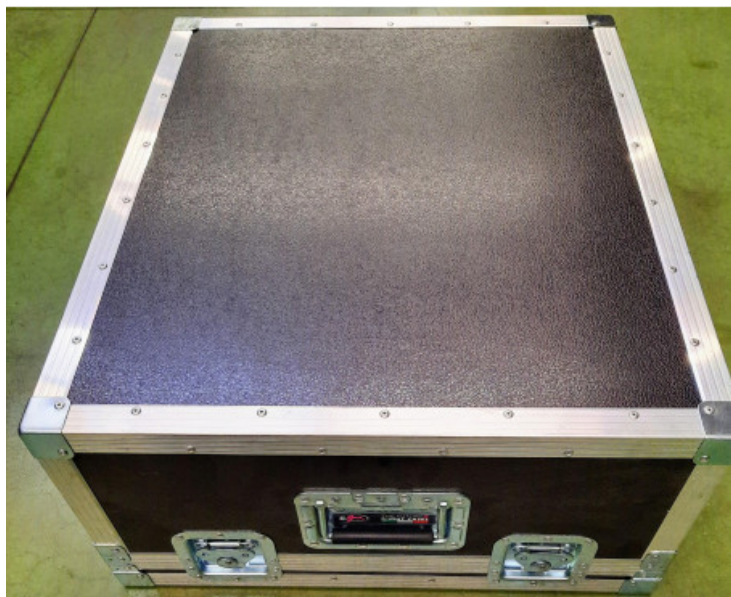

ALL BOX CASE BEHRINGER X32 COMPACT 7mm LAMINATO NERO

199,00 € tax included

Reference: ABL7X32C

ALL BOX CASE BEHRINGER X32-COMPACT 7mm
LAMINATO NERO

Plywood birch mm 7 (multistrato di betulla 7 mm + laminato nero gofrato)

Angolare 30 x 30 rinforzato

Bocca di lupo 10 mm M F

08 Cantonale bombato

08 Rinforzo Bocca di Lupo

04 Chiusura a farfalla in acciaio zincato

02 Maniglia Incasso in acciaio zincato

Foam interno di contenimento

Misure esterne di ingombro : cm. 69 x 58 x 28,5