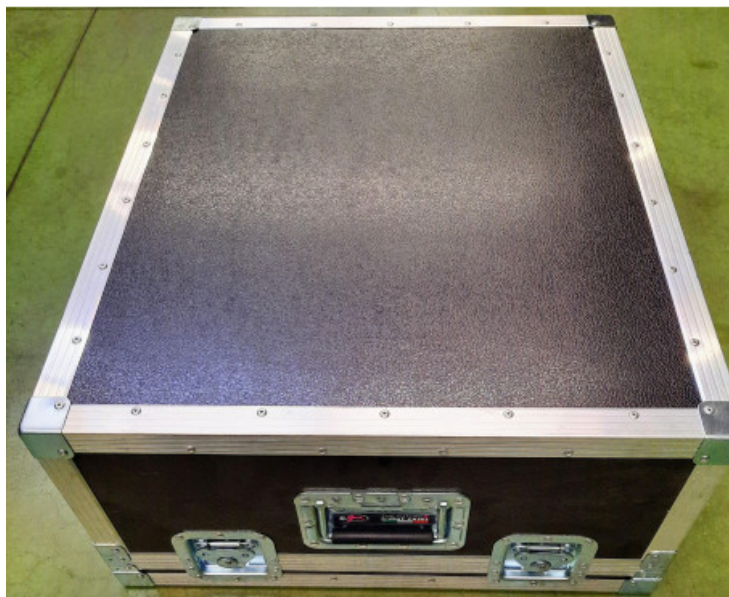

ALL BOX CASE BEHRINGER X32 COMPACT 7mm LAMINATO NERO

**259,00 € tax included**

Reference: ABL7X32C

ALL BOX CASE BEHRINGER X32-COMPACT 7mm  
LAMINATO NERO

Plywood birch mm 7 (multistrato di betulla 7 mm + laminato nero gofrato)

Angolare 30 x 30 rinforzato

Bocca di lupo 10 mm M F

08 Cantonale bombato

08 Rinforzo Bocca di Lupo

04 Chiusura a farfalla in acciaio zincato

02 Maniglia Incasso in acciaio zincato

Foam interno di contenimento

Misure esterne di ingombro : cm. 69 x 58 x 28,5