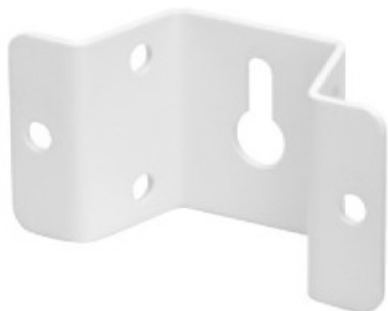

## Wall Mount Bracket 8X20 e 8X30 Bianco

**14,30 € tax included**

Reference: 4000-410W

Supporto da parete per 8X20 e 8X30A (incluso con i monitor) Bianco

Wall mount bracket per 8020/8030/8130 disponibile nella doppia colorazione bianca o nera.