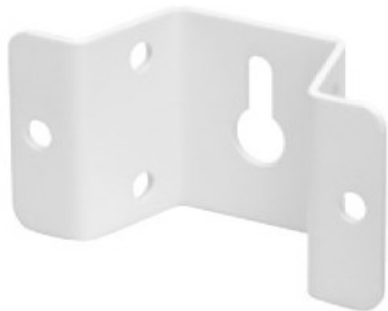

Wall Mount Bracket 8X20 e 8X30 Bianco

14,30 € tax included

Reference: 4000-410W

Supporto da parete per 8X20 e 8X30A (incluso con i monitor) Bianco

Wall mount bracket per 8020/8030/8130 disponibile nella doppia colorazione bianca o nera.