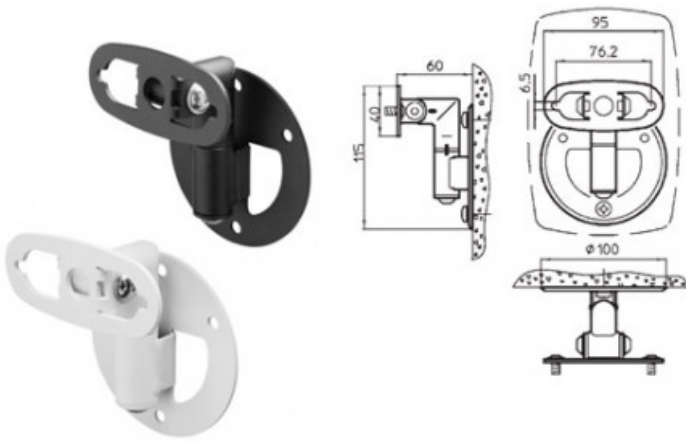

## Wall Mount 6010/8X20/8X3X Nero

**62,50 € tax included**

Reference: 8000-422B

Supporto da parete Nero

Wall mount bracket per 8010/8020/8030 disponibile nella doppia colorazione bianca o nera.