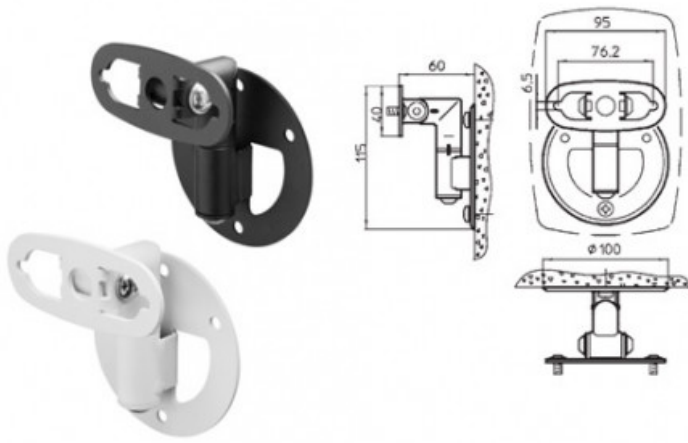

Wall Mount 6010/8X20/8X3X Bianco

62,50 € tax included

Reference: 8000-422W

Supporto da parete Bianco

Wall mount bracket per 8010/8020/8030 disponibile nella doppia colorazione bianca o nera.