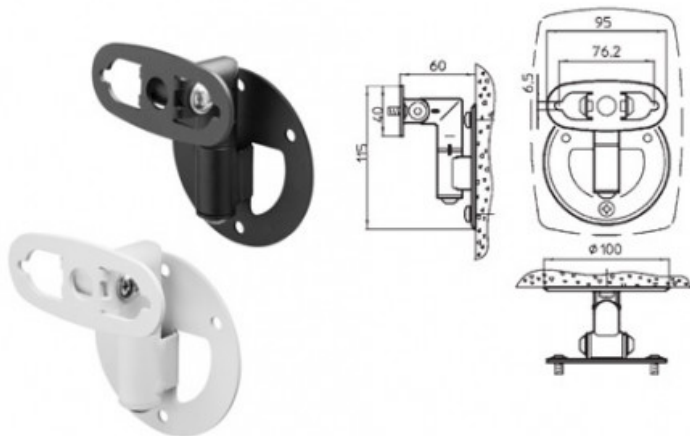

## Wall Mount 6010/8X20/8X3X Bianco

**62,50 € tax included**

Reference: 8000-422W

Supporto da parete Bianco

Wall mount bracket per 8010/8020/8030 disponibile nella doppia colorazione bianca o nera.