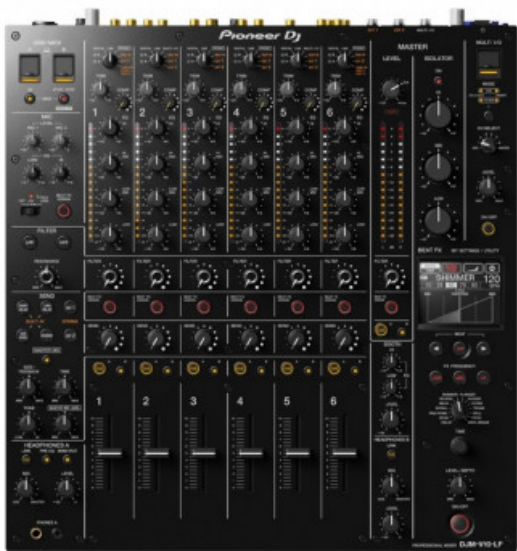

## PIONEER DJ DJM-V10LF PROFESSIONAL MIXER DJ 6 CH

**3.479,00 € tax included**

Reference: PIDJMV10LF

PIONEER DJ DJM-V10LF PROFESSIONAL MIXER DJ  
6 CH

Nuovo e migliorato. Il DJM-V10-LF sarà una gradita aggiunta al kit di qualsiasi DJ che desideri dare ai propri fan il miglior suono e spettacolo possibile. Completo di sei fader da 60 mm, vi sarà fornito un maggiore grado di controllo durante il mixaggio. Questi permettono di effettuare regolazioni precise per ottenere il mix perfetto senza dover scendere a compromessi.

Proprio come il DJM-V10, il DJM-V10-LF vanta due curve di fader retrò. Queste sono state ottimizzate per garantire che possiate sfruttare la lunghezza extra offerta. Inoltre, l'inserimento di un nuovissimo preset della curva permette di regolare con precisione i cambiamenti dinamici di ogni canale per un controllo preciso dell'uscita del mixer Pioneer .

Ascoltate ogni singolo suono con un incredibile grado di precisione. Il DJM-V10-LF è un mixer progettato per i DJ che hanno a cuore la qualità del suono. Avrete a disposizione un mixaggio e un'elaborazione dithering a 64 bit di qualità da studio, oltre a convertitori A/D e D/A a 32 bit di alta qualità. L'EQ a quattro bande integrato vi permette di scolpire il vostro suono per assicurare che le vostre risonanze di fascia bassa, i vostri punch di fascia media e le vostre risonanze di fascia alta risplendano, mentre il compressore a una manopola offre un controllo dinamico istantaneo. Rendete la vostra vita più facile e mostrate un'immagine sorprendente oggi stesso!