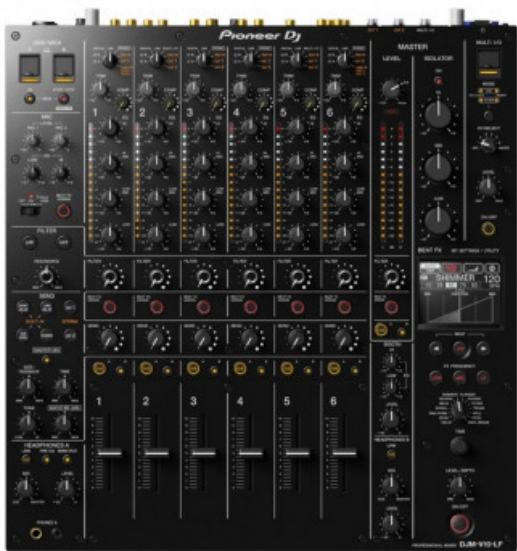

## PIONEER DJ DJM-V10LF PROFESSIONAL MIXER DJ 6 CH

**3.375,00 € tax included**

Reference: PIDJMV10LF

PIONEER DJ DJM-V10LF PROFESSIONAL MIXER DJ  
6 CH

Nuovo e migliorato. Il DJM-V10-LF sarà una gradita aggiunta al kit di qualsiasi DJ che desideri dare ai propri fan il miglior suono e spettacolo possibile. Completo di sei fader da 60 mm, vi sarà fornito un maggiore grado di controllo durante il mixaggio. Questi permettono di effettuare regolazioni precise per ottenere il mix perfetto senza dover scendere a compromessi.

Proprio come il DJM-V10, il DJM-V10-LF vanta due curve di fader retrò. Queste sono state ottimizzate per garantire che possiate sfruttare la lunghezza extra offerta. Inoltre, l'inserimento di un nuovissimo preset della curva permette di regolare con precisione i cambiamenti dinamici di ogni canale per un controllo preciso dell'uscita del mixer Pioneer .

Ascoltate ogni singolo suono con un incredibile grado di precisione. Il DJM-V10-LF è un mixer progettato per i DJ che hanno a cuore la qualità del suono. Avrete a disposizione un mixaggio e un'elaborazione dithering a 64 bit di qualità da studio, oltre a convertitori A/D e D/A a 32 bit di alta qualità. L'EQ a quattro bande integrato vi permette di scolpire il vostro suono per assicurare che le vostre risonanze di fascia bassa, i vostri punch di fascia media e le vostre risonanze di fascia alta risplendano, mentre il compressore a una manopola offre un controllo dinamico istantaneo. Rendete la vostra vita più facile e mostrate un'immagine sorprendente oggi stesso!