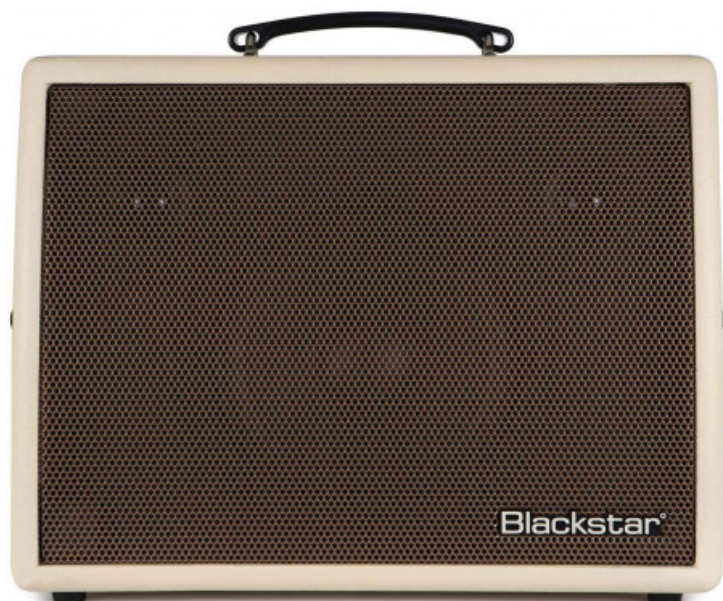

BLACKSTAR SONNET 60 - BLONDE

369,00 € tax included

Reference: BLSONNET60BL

BLACKSTAR SONNET 60 - BLONDE

BLACKSTAR SONNET 60 - BLONDE

Il Blackstar Sonnet 60 ha uno scopo primario: fornire un'amplificazione della chitarra acustica dal suono naturale. E riesce brillantemente, mantenendo ogni oncia di suono del tuo strumento, rivelando al contempo le sfumature uniche della tua esecuzione. Questa combinazione acustica di alto livello è particolarmente abile nel catturare accenti percussivi, armoniche sfruttate e altre tecniche di gioco non convenzionali. Ideale per i solisti, il Sonnet 60 incorpora ingressi separati per microfono e strumento, insieme ad un ingresso di linea e Bluetooth. Sono inoltre disponibili la modellatura del suono intuitiva, inclusi equalizzatori perfettamente personalizzati e un filtro passa-alto ottimizzato acusticamente. Hai anche due riverberi integrati, che aggiungono la quantità perfetta di lucentezza di qualità da studio alle tue performance. Uscite USB e XLR DI ed un supporto inclinabile regolabile completano il robusto set di funzioni del Sonnet 60. Potente, leggero e compatto, il Sonnet 60 è di qualità professionale. Naturalmente, il suo suono trasparente ti dà un ottimo punto di partenza. Ma oltre a ciò, gli equalizzatori ottimizzati consentono di adattare l'amplificatore al tuo locale con il minimo sforzo, mentre i pulsanti Shape consentono di scegliere tra una risposta piatta ed una con un mid-cut e un boost high/low. Un filtro passa-alto ottimizzato migliora la risonanza acustica dello strumento, mentre un controllo Brilliance offre al tuo piezo la quantità perfetta di brillantezza. Ci sono anche due riverberi integrati (Hall e Plate) per aggiungere il tocco finale di lucido alle tue esibizioni.