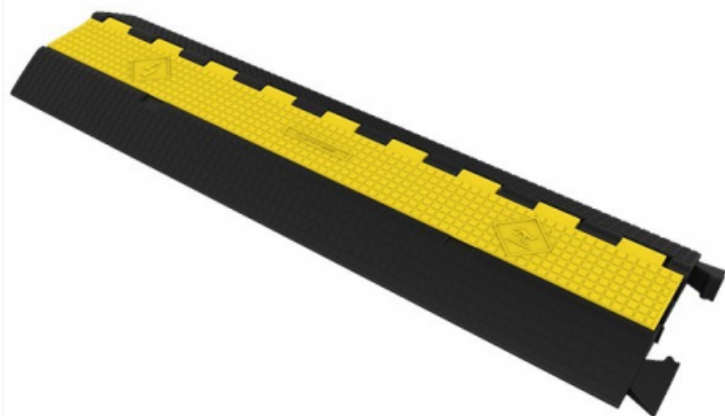

ZZIPP ZZCP120 PEDANA PASSACAVO 2 VIE

49,00 € tax included

Reference: ZZCP120

ZZIPP ZZCP120 PEDANA PASSACAVO 2 VIE

Pedana passacavo 2 canali in poliuterano ad alta resistenza.

Coperchio giallo a cerniera

- 2 corsie 32x32mm
- Portata: 24 Ton
- Dimensioni: 900x250x45 mm
- Peso: 4Kg