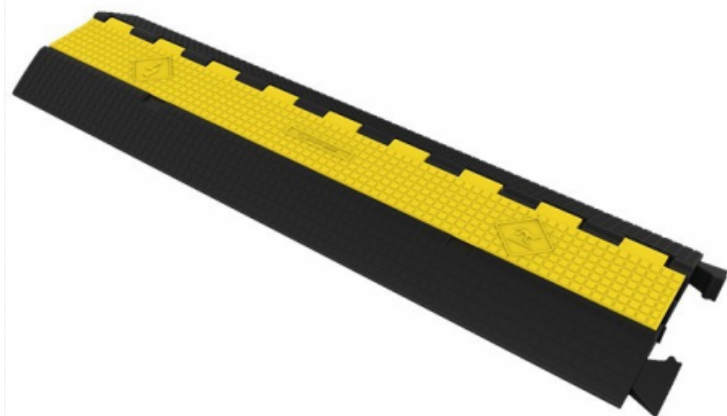

ZZIPP ZZCP120 PEDANA PASSACAVO 2 VIE

49,00 € tax included

Reference: ZZCP120

ZZIPP ZZCP120 PEDANA PASSACAVO 2 VIE

Pedana passacavo 2 canali in poliuterano ad alta resistenza.

Coperchio giallo a cerniera

- 2 corsie 32x32mm

- Portata: 24 Ton

- Dimensioni: 900x250x45 mm

- Peso: 4Kg