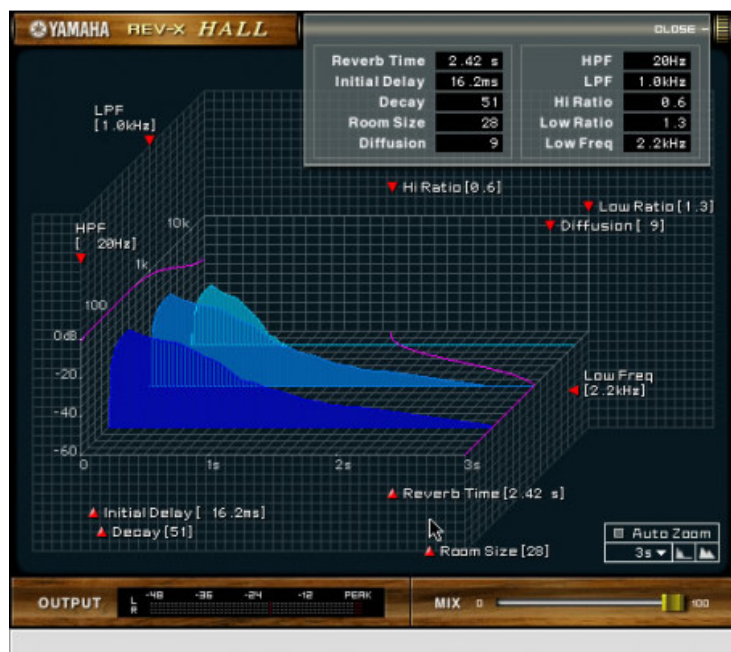

## YAMAHA AE 031 - REVERB STRIP

314,30 € tax included

Reference: YAAE031

YAMAHA AE 031 - REVERB STRIP

Reverb (AE031)

Oltre la simulazione

L'avanzato algoritmo di riverbero Rev-X, sviluppato originariamente come unità di riverbero di fascia alta e indipendente è ora disponibile in formato plug-in.

Mentre molte simulazioni digitali di circuiti ed effetti analogici classici sono semplicemente superficiali, gli effetti Add-on Yamaha offrono un realismo che si estende fino ad ogni dettaglio e sfumatura sonora. Questi utili plug-in per l'elaborazione del segnale devono la propria eccezionale potenza di elaborazione alle capacità audio DSP di 96-kHz delle console di missaggio digitali Yamaha e possono essere utilizzati con le console della serie DM/O oltre che con la PM5D. Se utilizzati con il software Studio Manager V2, gli effetti Add-on garantiscono un'interfaccia grafica intuitiva ed efficiente che rende le operazioni un vero divertimento. Gli effetti Add-on Yamaha si basano sulla tecnologia innovativa Virtual Circuit Modeling che, piuttosto che tentare semplicemente di avvicinarsi al suono desiderato attraverso metodi audio digitali convenzionali, in realtà modella il circuito analogico originale fino al resistore e al condensatore. È inoltre disponibile un set di effetti spaziali che fornisce un controllo senza precedenti per l'elaborazione spaziale surround grazie alla tecnologia innovativa Yamaha iSSP (Interactive Spatial Sound Processing). Gli effetti Add-on sono in grado di cogliere sottigliezze che le semplici simulazioni digitali non sono nemmeno in grado di avvicinare, andando oltre la semplice emulazione e garantendo la vera esecuzione musicale che rende le apparecchiature analogiche classiche un prodotto prezioso, persino in un ambiente di produzione digitale come quello attuale.