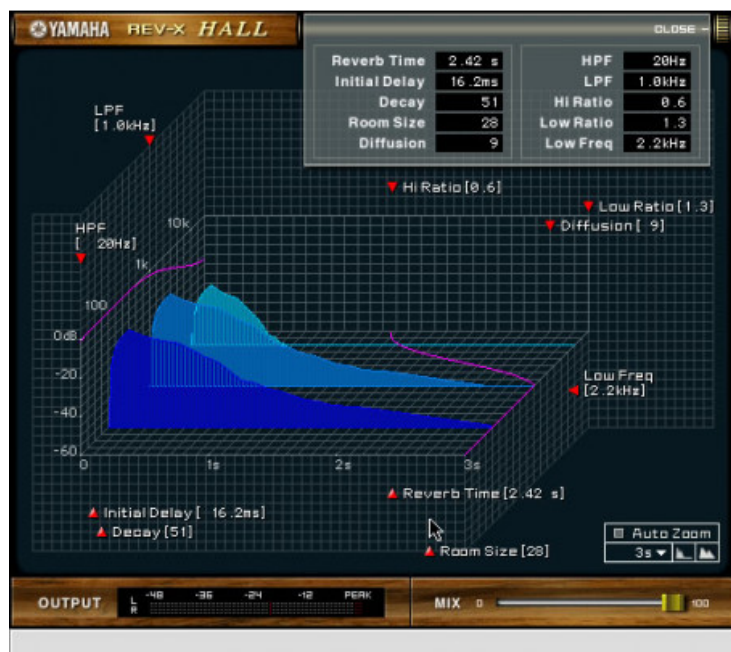

YAMAHA AE 031 - REVERB STRIP

314,30 € tax included

Reference: YAAE031

YAMAHA AE 031 - REVERB STRIP

Reverb (AE031)

Oltre la simulazione

L'avanzato algoritmo di riverbero Rev-X, sviluppato originariamente come unità di riverbero di fascia alta e indipendente è ora disponibile in formato plug-in.

Mentre molte simulazioni digitali di circuiti ed effetti analogici classici sono semplicemente superficiali, gli effetti Add-on Yamaha offrono un realismo che si estende fino ad ogni dettaglio e sfumatura sonora. Questi utili plug-in per l'elaborazione del segnale devono la propria eccezionale potenza di elaborazione alle capacità audio DSP di 96-kHz delle console di missaggio digitali Yamaha e possono essere utilizzati con le console della serie DM/0 oltre che con la PM5D. Se utilizzati con il software Studio Manager V2, gli effetti Add-on garantiscono un'interfaccia grafica intuitiva ed efficiente che rende le operazioni un vero divertimento. Gli effetti Add-on Yamaha si basano sulla tecnologia innovativa Virtual Circuit Modeling che, piuttosto che tentare semplicemente di avvicinarsi al suono desiderato attraverso metodi audio digitali convenzionali, in realtà modella il circuito analogico originale fino al resistore e al condensatore. È inoltre disponibile un set di effetti spaziali che fornisce un controllo senza precedenti per l'elaborazione spaziale surround grazie alla tecnologia innovativa Yamaha iSSP (Interactive Spatial Sound Processing). Gli effetti Add-on sono in grado di cogliere sottigliezze che le semplici simulazioni digitali non sono nemmeno in grado di avvicinare, andando oltre la semplice emulazione e garantendo la vera esecuzione musicale che rende le apparecchiature analogiche classiche un prodotto prezioso, persino in un ambiente di produzione digitale come quello attuale.