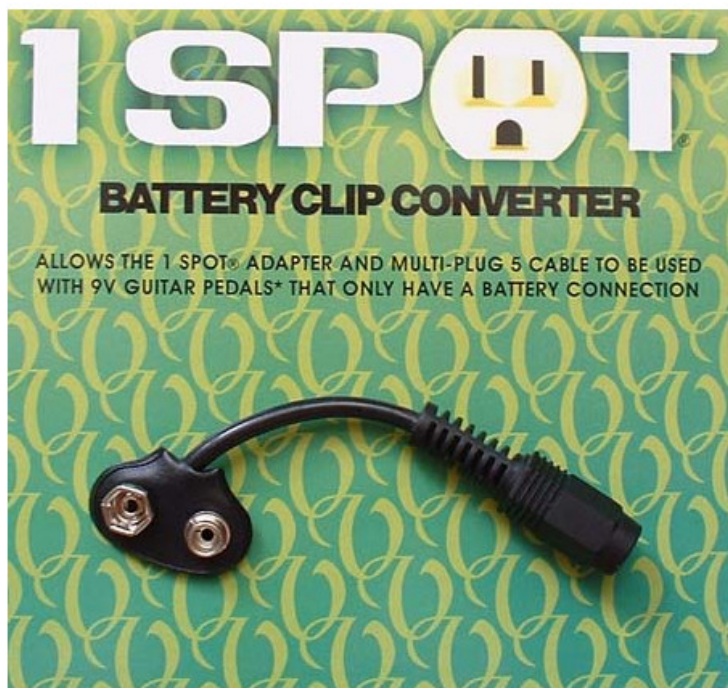

## VISUAL SOUND CYR ADATTATORE PER BATTERIA DA 9V

**4,50 € tax included**

Reference: VSCBAT

VISUAL SOUND CYR ADATTATORE PER BATTERIA  
DA 9V

Permette il collegamento dell'adattatore 1SPOT di Visual Sound direttamente alla batteria da 9v dei pedali.