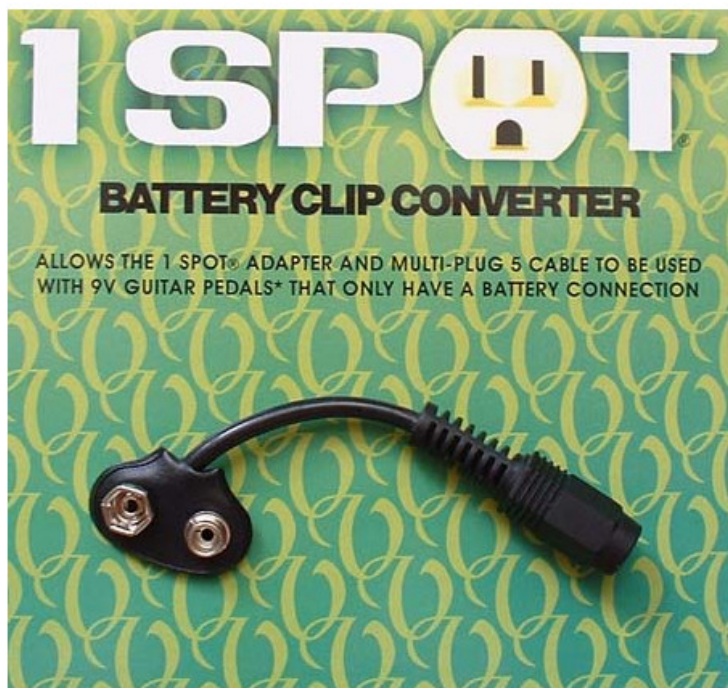

VISUAL SOUND CYR ADATTATORE PER BATTERIA DA 9V

4,50 € tax included

Reference: VSCBAT

VISUAL SOUND CYR ADATTATORE PER BATTERIA
DA 9V

Permette il collegamento dell'adattatore 1SPOT di Visual Sound direttamente alla batteria da 9v dei pedali.