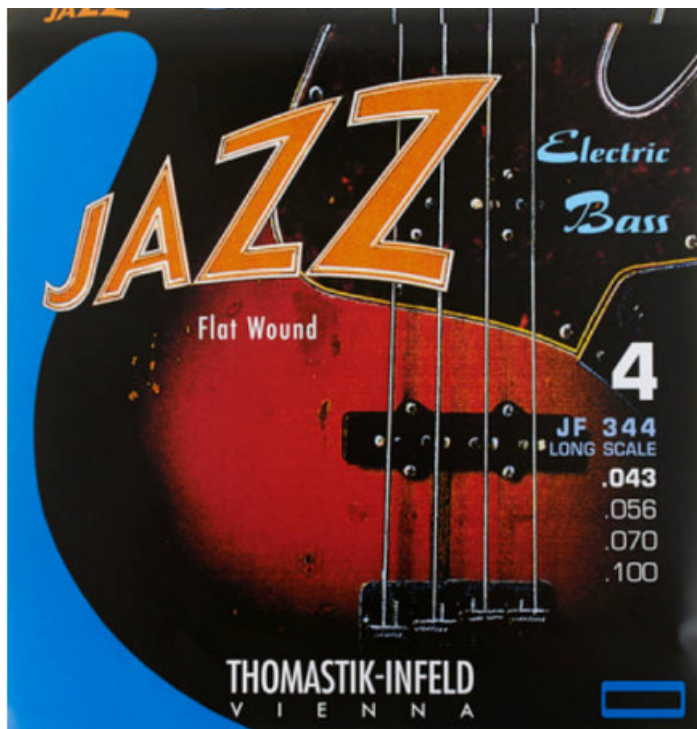

THOMASTIK JF-344 FLATWOUND LONG SCALE 43/100

59,00 € tax included

Reference: THJF344

THOMASTIK INFELD JF344 MUTA BASSO EL.
FLATWOUND LONG SCALE 43/100

THOMASTIK INFELD JF344 MUTA BASSO EL. FLATWOUND LONG SCALE 43/100

Le corde di questo set hanno un nucleo altamente flessibile rivestito con un intarsio in seta. Il rivestimento esterno è liscio e costruito con una speciale lega di nichel. Il risultato è un tono incredibilmente profondo e bilanciato. Questo set è progettato per bassi elettrici 4 corde con scala lunga da 34".