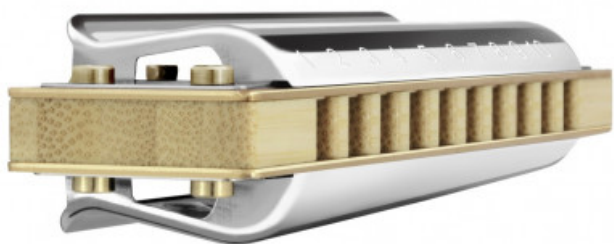

## MARINE BAND THUNDERBIRD LG

**114,10 € tax included**

Reference: 032815

MARINE BAND THUNDERBIRD LG

Marine Band Thunderbird per afinazione bassa. Corpo in bambú con tripla laccatura per un suono potente e un comfort ottimale. Cover design ispirata a Joe Filisko. Il nuovo sviluppo del profilo della canna consente sfumature piú profonde. Scañalature laterali acustiche.