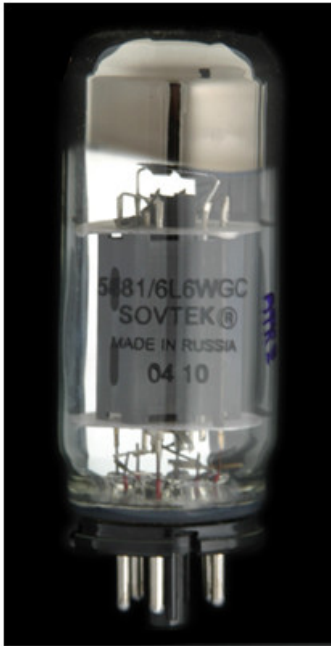

## SOVTEK 5881/6L6 WGC PLATINUM MATCHED PAIR (COPPIA)

**24,50 € tax included**

Reference: SO5881WGCDT

SOVTEK 5881/6L6 WGC PLATINUM MATCHED PAIR  
(COPPIA)

### SOVTEK 5881 / 6L6 WGC PLATINUM MATCHED PAIR (COPPIA)

valvola molto usata e famosa negli anni 90. Veniva montata sui Marshall JCM900, nonché nei finali 9100 / 9200. Usata anche sulle testate ENGL. E' una valvola molto robusta, molto piena su medi ed acuti. "Platinum matched" significa che queste valvole vengono testate per 24 ore, prima di verificarne le caratteristiche per l'accoppiamento, il che dà la quasi totale certezza di un buon accoppiamento sia per corrente di bias che per guadagno  
il prezzo e' riferito alla coppia