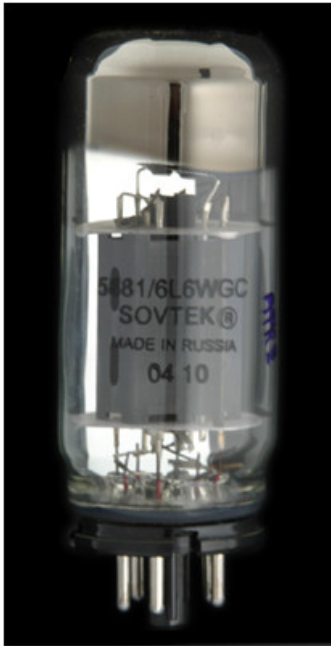

SOVTEK 5881/6L6 WGC PLATINUM MATCHED PAIR (COPPIA)

24,50 € tax included

Reference: SO5881WGCDT

SOVTEK 5881/6L6 WGC PLATINUM MATCHED PAIR
(COPPIA)

SOVTEK 5881 / 6L6 WGC PLATINUM MATCHED PAIR (COPPIA)

valvola molto usata e famosa negli anni 90. Veniva montata sui Marshall JCM900, nonché nei finali 9100 / 9200. Usata anche sulle testate ENGL. E' una valvola molto robusta, molto piena su medi ed acuti. "Platinum matched" significa che queste valvole vengono testate per 24 ore, prima di verificarne le caratteristiche per l'accoppiamento, il che dà la quasi totale certezza di un buon accoppiamento sia per corrente di bias che per guadagno
il prezzo e' riferito alla coppia