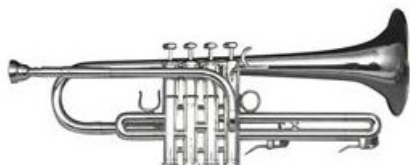

SCHILKE G1L4

2.149,00 € tax included

Reference: SCG1L4

SCHILKE G1L4

La tromba G1L-4 ha un pistone in più, questo strumento è estremamente versatile ed è l'ideale per musicisti solisti quando si cerca un suono simile al trombino. Il suono è scuro, pieno e molto grande e permette al musicista di spaziare tra la musica da orchestra e i quintetti di ottoni.

Tromba a 4 pistoni con caneggio M $-.450''(11.42\text{mm})$ e una campana in Yellow Brass #5 M $-4 \frac{3}{8}''(111.13\text{mm})$ accordata in Sol.