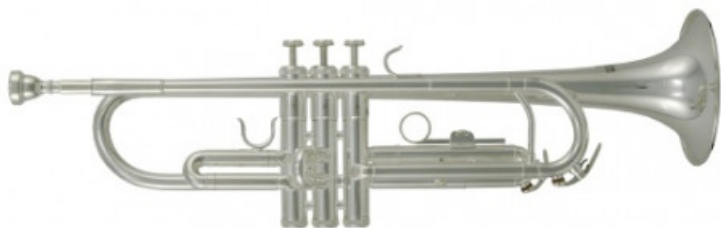

ROY BENSON TR 202S

**239,00 € tax included**

Reference: RBTR202S

ROY BENSON TR 202S

Canneggio ML  
Campana in ottone  
Imboccatura ramata  
Coulisse esterne in nickel-silver  
Pistoni in acciaio inossidabile  
Anello regolabile alla 3a pompa  
Sella pollice sulla 1a pompa  
2 chiavi dell'acqua  
Argentato  
Astuccio rettangolare con zaino a scomparsa