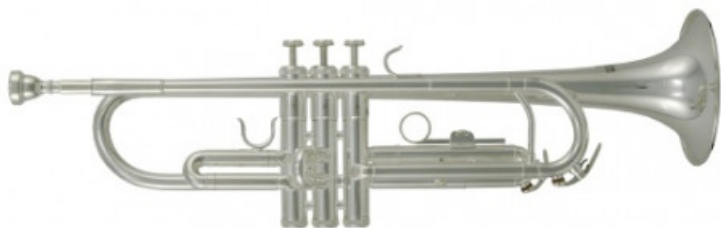

ROY BENSON TR 202S

239,00 € tax included

Reference: RBTR202S

ROY BENSON TR 202S

Canneggio ML
Campana in ottone
Imboccatura ramata
Coulisse esterne in nickel-silver
Pistoni in acciaio inossidabile
Anello regolabile alla 3a pompa
Sella pollice sulla 1a pompa
2 chiavi dell'acqua
Argentato
Astuccio rettangolare con zaino a scomparsa