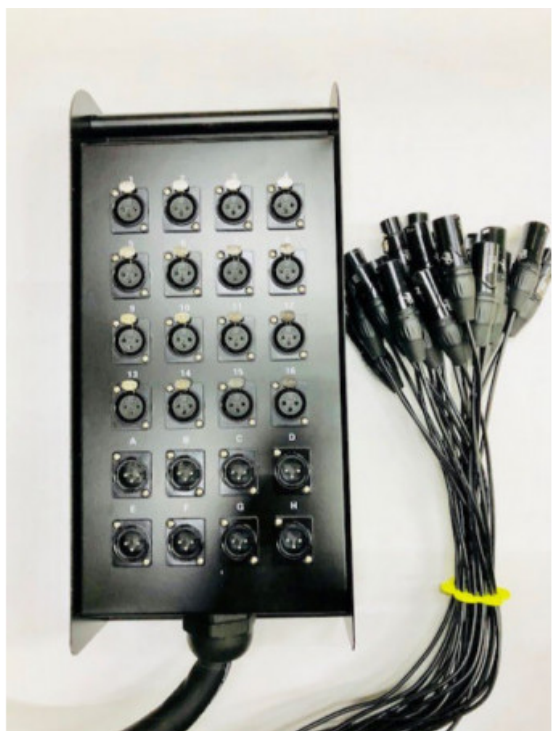

MPGEAR STAGEBOX 16IN-XLR 8OUT-XLR 30MT

**329,00 € tax included**

Reference: MPSB16830

MPGEAR STAGEBOX 16IN-XLR 8OUT-XLR 30MT

Stagebox con 16 input XLR + 8 output XLR da 30mt  
Cavo nero con masse separate