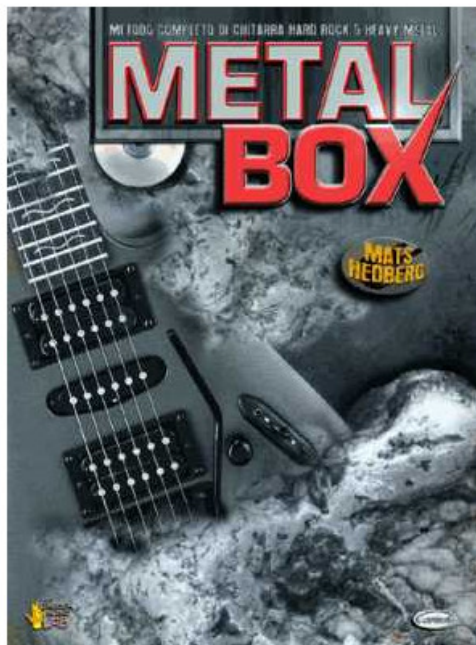

METAL BOX

18,00 € tax included

Reference: ML2616

METAL BOX

Il primo metodo metal per tutti! Questo libro sviluppa un metodo completo di hard rock/heavy metal attraverso lo studio delle scale e arpeggi più usati e le rispettive posizioni (Box) sul manico della chitarra, con esercizi e studi su ogni posizione per acquisire la padronanza totale dello strumento. Il volume include riff e assoli dai più noti brani metal, esercizi tecnici per la mano destra e sinistra, esercizi giornalieri e teoria, notazione e intavolatura per la mano sinistra e destra. Il Cd allegato include ogni esempio, studio, riff e assolo suonato e la relativa base per l'esecuzione minus-one.