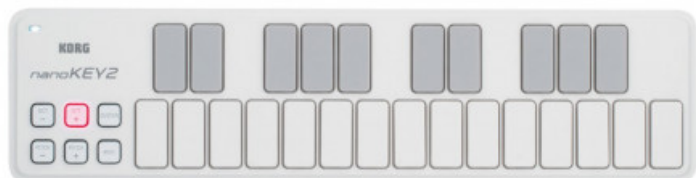

KORG NANOKEY 2 WH

55,90 € tax included

Reference: KONANOK2WH

KORG NANOKEY 2 WH

CONTROLLER MIDI

nanoKEY2 è il frutto di un nuovo concept estetico ed ergonomico, che nasce dalla combinazione delle tecnologie implementate nelle nuove tastiere MIDI professionali e nelle tastiere dal tasto sottile (vedi serie "micro") prodotte negli ultimi anni da Korg. Rispetto alla precedente versione della NanoKey, in questa nuova veste avremo una risposta notevolmente migliorata. nanoKEY2 è equipaggiata di tasti più ampi e distaccati tra di loro, evitando così la riproduzione di note involontarie. Grazie al know-how degli ingegneri Korg, il tocco e la risposta dinamica dei tasti sono stati perfettamente calibrati per una più fedele riproduzione della performance. I pulsanti Octave Shift (up e down) consentono di trasporre velocemente la tastiera in un range di +/-4 ottave andando così a coprire tutte le note MIDI disponibili. nanoKEY2 offre inoltre i pulsanti Pitch Bend, Modulation e Sustain. Ognuno di questi può essere programmato in base alle esigenze della tua performance mediante il software Korg Kontrol Editor. nanoKEY2 è programmabile nel dettaglio dal software Korg Kontrol Editor, che è scaricabile gratuitamente dal sito Korg e installabile sul tuo computer PC, o Mac. Potrai scegliere tra 4 differenti curve di risposta dinamica (3 + una fissa) e specificare il numero di Control Change inviabile dai tasti Modulation e Sustain.

Caratteristiche principali

- Tastiera USB-MIDI a 25 tasti
- Alimentazione via USB
- Ideale per l'uso con computer portatili
- Progettata per una miglior esecuzione
- Tasti sensibili alla dinamica
- Tasto Sustain, perfetto per suonare parti di piano
- Dimensioni: 325 x 83 x 13 mm
- Peso: 244 g
- Accessori inclusi: cavo USB
- Colore: Bianco