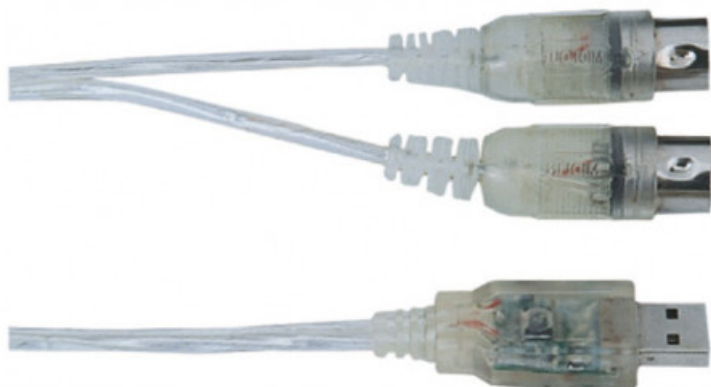

QABL INT USB-MIDI

33,20 € tax included

Reference: 030117

QABL INT USB-MIDI

Interfaccia MIDI 1 in/1 out (canali MIDI: 16 x 16). Collegamento a PC o Mac tramite interfaccia USB. Alimentato dal PC direttamente senza alimentazione esterna. Plug-and-play senza drivers.