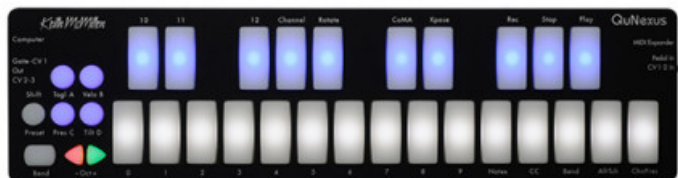

## KEITH MCMILLEN QUNEXUS MASTER KEYBOARD MIDI/USB

**97,30 € tax included**

Reference: KEQN

KEITH MCMILLEN QUNEXUS MASTER KEYBOARD  
MIDI/USB

### PANORAMICA

Del tutto simile a K-Board, QuNexus è equipaggiata con alcune importanti funzioni aggiuntive per il controllo dei sintetizzatori analogici (del passato e del presente) dotati di CV I/O (privi quindi di MIDI I/O), ma non solo.

### FUNZIONI AGGIUNTIVE DI QUNEXUS

- Live Edit Mode (per facilitare le impostazioni dal vivo)
- CoMA Mode (per facilitare l'assegnazione dei dati di controllo ai parametri dei software)
- Preset Mode (4 preset personalizzabili)
- Sezione CV I/O con:
  - Gate Out
  - CV1, CV2 e CV3 Out
  - CV1, CV2 e Expression Pedal In
- Conversione da CV a MIDI e viceversa (con accessorio MIDI Expander opzionale)
- Presenza per il collegamento di MIDI Expander (aggiunge In e Out MIDI a QuNexus)