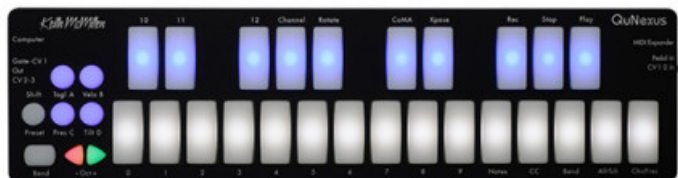

KEITH MCMILLEN QUNEXUS MASTER KEYBOARD MIDI/USB

97,30 € tax included

Reference: KEQN

KEITH MCMILLEN QUNEXUS MASTER KEYBOARD
MIDI/USB

PANORAMICA

Del tutto simile a K-Board, QuNexus è equipaggiata con alcune importanti funzioni aggiuntive per il controllo dei sintetizzatori analogici (del passato e del presente) dotati di CV I/O (privi quindi di MIDI I/O), ma non solo.

FUNZIONI AGGIUNTIVE DI QUNEXUS

- Live Edit Mode (per facilitare le impostazioni dal vivo)
- CoMA Mode (per facilitare l'assegnazione dei dati di controllo ai parametri dei software)
- Preset Mode (4 preset personalizzabili)
- Sezione CV I/O con:
 - Gate Out
 - CV1, CV2 e CV3 Out
 - CV1, CV2 e Expression Pedal In
- Conversione da CV a MIDI e viceversa (con accessorio MIDI Expander opzionale)
- Presenza per il collegamento di MIDI Expander (aggiunge In e Out MIDI a QuNexus)