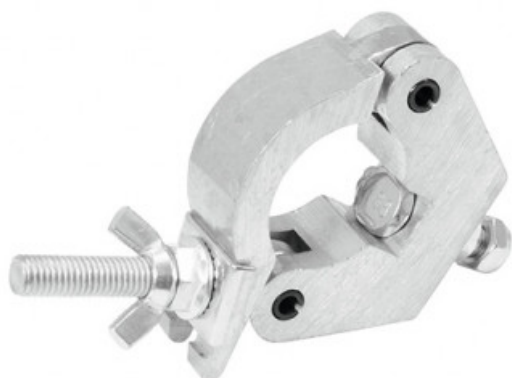

EUROLITE TPC-30 COUPLER SILVER

7,60 € tax included

Reference: EUTPC30

EUROLITE TPC-30 COUPLER SILVER

Gancio d'appendimento per tubolari da 50 mm.

Caratteristiche:

Max. carico: 500 Kg

Dimensioni (LxPxA): 145 x 115 x 35 mm

Peso: 0,5 kg

Colore: Silver