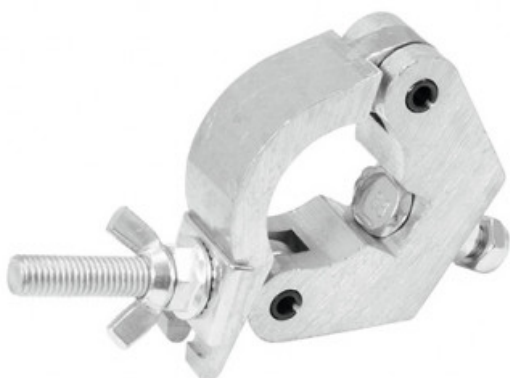

## EUROLITE TPC-30 COUPLER SILVER

**7,60 € tax included**

Reference: EUTPC30

EUROLITE TPC-30 COUPLER SILVER

Gancio d'appendimento per tubolari da 50 mm.

Caratteristiche:

Max. carico: 500 Kg

Dimensioni (LxPxA): 145 x 115 x 35 mm

Peso: 0,5 kg

Colore: Silver