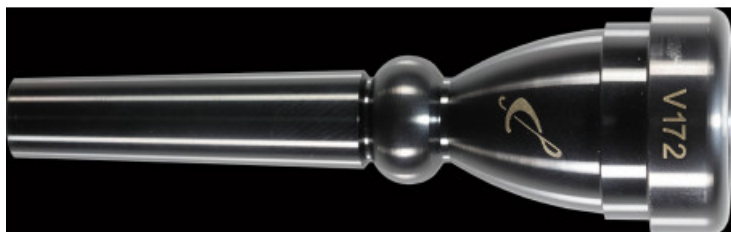

CIGALINI IMBOCCATURA PER TROMBA MOD. VORTEX "M"

**239,00 € tax included**

Reference: CIVORTEXM

CIGALINI IMBOCCATURA PER TROMBA MOD.  
VORTEX "M"

Questo prodotto unico, nasce dall'esigenza di ottenere un suono profondo, potente e centrato, che possa dimostrarsi modulabile in ognuna delle sue molteplici sfumature timbriche. Il trattamento speciale Cigalini determina la sua accurata e nitida propagazione degli armonici, conferendo al timbro una proiezione esemplare.