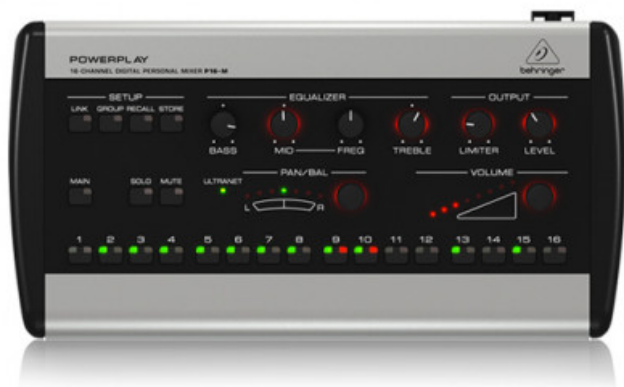

BEHRINGER P16-M PERSONAL MIXER

215,00 € tax included

Reference: BEP16M

BEHRINGER P16-M PERSONAL MIXER

MIXER MONITOR PERSONALE 16 CANALI

Il POWERPLAY BEHRINGER P16 è un sistema facile e conveniente per dare ai tuoi musicisti e cantanti ciò che vogliono veramente. P16-M Personal Mixer permette a ciascun esecutore di prendere il controllo di ciò che ascolta, permettendo ai tecnici di concentrarsi solo di dare al pubblico la migliore esperienza di ascolto possibile. Veloce e facile da installare, un sistema di base può essere installato e configurato in pochi minuti, e il sistema può essere ampliato per adattarsi al mutare delle esigenze.

Caratteristiche principali:

- Operazioni ultra-intuitive con total recall e 16 preset per mix personalizzati
- Convertitori D/A 24-bit per una qualità audio premium
- 16 pulsanti di selezione canale con doppio LED per una visione perfetta
- Controllo del livello e Pan/Stereo per canale con misuratore a LED
- EQ a 3 bande per canale con il controllo della banda media
- Funzioni Solo e Mute per ogni canale
- Controlli EQ e funzione Panic Mute
- Elevata potenza di uscita cuffie a "prova di batterista"
- limiter completamente regolabile per proteggere orecchie e cuffie
- Ulteriori uscite di linea mono/stereo per collegare il tuo monitor amplificato
- Porta MIDI IN per il controllo in tempo reale a distanza di tutti i canali tramite dispositivo MIDI esterno
- Collegamento standard CAT5e per fornire alimentazione e 16 segnali a ciascuna Personal Mixer
- Connettore ULTRANET per collegare in cascata fino a 48 mixer P16-M
- Bassissima latenza del sistema inferiore a 1 millisecondo
- Alimentazione tramite alimentatore esterno (incluso) o P16-I / P16-D
- Si monta facilmente su asta microfonica tramite la P16-MB (non inclusa)