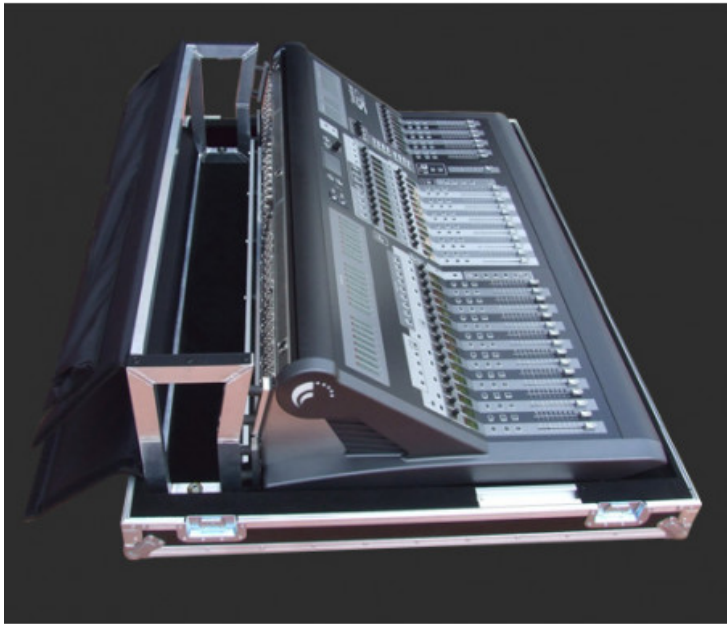

ALL BOX SI2 R2C

1.189,30 € tax included

Reference: ABSOSI2R2C

ALL BOX SI2 R2C

Flight case per SI2
10 mm plywood diamond 700g
profili in alluminio rinforzati
10 maniglie a incasso con molla in acciaio zincato
8 cantonali protex
4 chiusure a farfalla piccole
4 ruote gire 100°
ethafoam di imbottitura rivestito in panno nero
base ammortizzata e gabbia in alluminio
copri cablaggio in poliestere