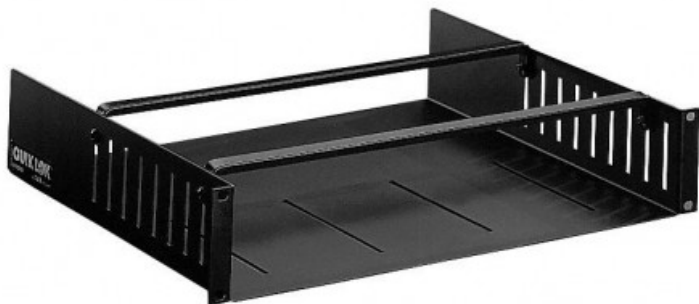

RS672

36,00 € tax included

Reference: MPRS672

QUIK LOK RS672 PIANALE RACK 2U

Pianale rack 2 unita' con sostegni - Progettato per fissare apparecchi non montabili a rack come ad es.: Lettori CD , MiniDisk , etc....piu' alti di cm.13

Due morbidi sostegni bloccabili proteggono e mantengono ferma l'apparecchiatura

Altezza : 2 Unita' Rack (8,9cm)

Larghezza : 44cm

Profondita' : 37,5cm

Altezza sostegni : 0/13cm

Carico massimo : 13,6Kg

Peso : 3,1Kg