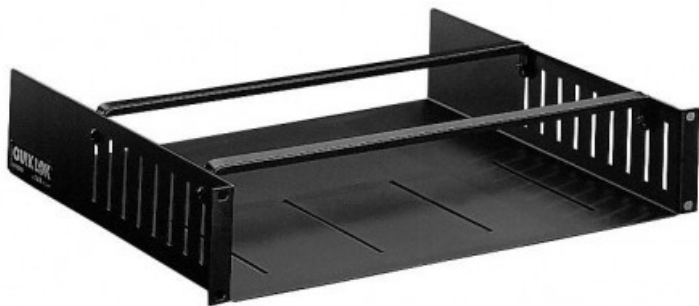

QUIK LOK RS 672 PIANALE 2U RACK 19" - BLACK

35,00 € tax included

Reference: MPRS672

QUIK LOK RS672 PIANALE RACK 2U

Pianale rack 2 unita' con sostegni - Progettato per fissare apparecchi non montabili a rack come ad es.: Lettori CD , MiniDisk , etc....piu' alti di cm.13

Due morbidi sostegni bloccabili proteggono e mantengono ferma l'apparecchiatura

Altezza : 2 Unita' Rack (8,9cm)

Larghezza : 44cm

Profondita' : 37,5cm

Altezza sostegni : 0/13cm

Carico massimo : 13,6Kg

Peso : 3,1Kg