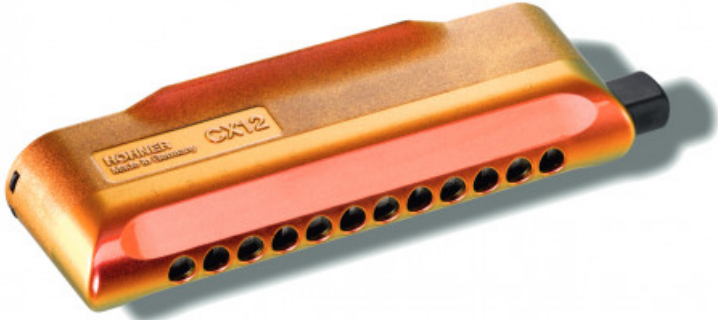

CX 12 JAZZ

307,20 € tax included

Reference: 023530

CX 12 JAZZ

Armonica cromatica 48 voci. Design piú stretto per migliorare l'imboccatura. 12 fori, in DO. Rossa con sfumature dorate.