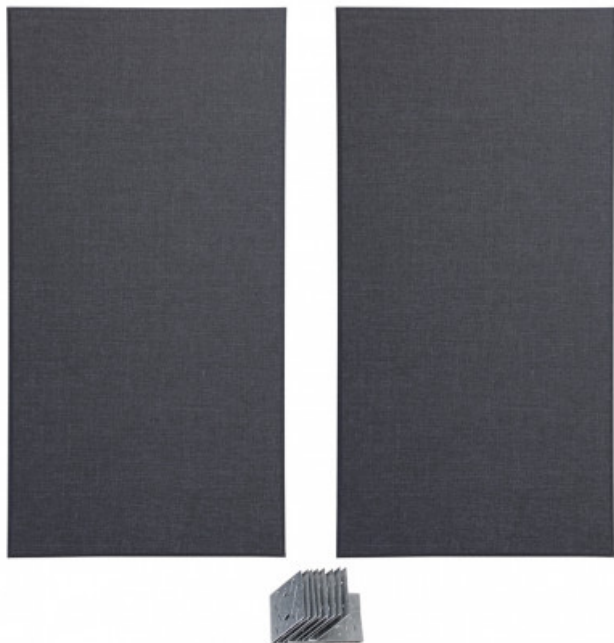

London BT Beige

506,10 € tax included

Reference: G7400002081

London BT Beige

Realizzato in lana di vetro di alta qualità. Comprende 2 pannelli Broadway da cm.30,48x60,96x121,92 e gli accessori per il montaggio. Trappola per frequenze basse angolare. Ideale per i kit London-8 e London-10. Colore Beige. Z840-1212-03