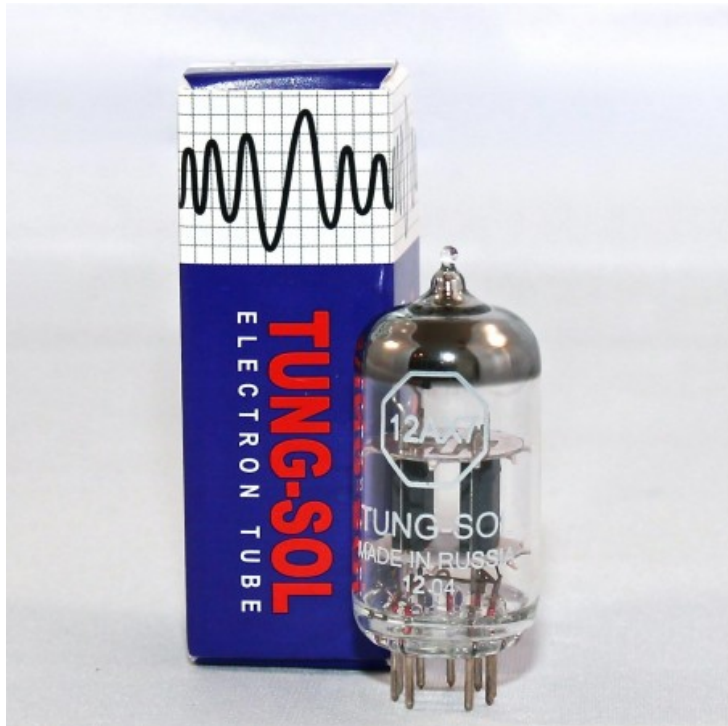

## TUNG-SOL 12AX7

**45,00 € tax included**

Reference: TU12AX7

TUNG-SOL 12AX7 VALVOLA PREAMPLIFICATRICE

### TUNG-SOL 12AX7

Doppio Triodo Premium ad alto guadagno con bassissima microfonia ed un palcoscenico sonoro ampio, caldo e molto musicale. Prestazioni che superano l'originale NOS in tutte le aree. Fortemente impegnati nella produzione di qualità, i tubi Tung-Sol sono sempre stati noti per la loro affidabilità e il loro ottimo tono. I nuovi tubi Tung-Sol di oggi sono costruiti con lo stesso impegno per la qualità e l'affidabilità. I tubi Tung-Sol riflettono il meglio della costruzione Tung-Sol vintage con tono e affidabilità insuperabili.

#### Caratteristiche:

- Riedizione migliorata della Tung-Sol 12AX7 NOS vintage
- Eccellente linearità con un suono dinamico 3D
- Preferita dai tecnici per il re-tubing e l'aggiornamento, adatta anche per applicazioni HiFi
- Equivalente alla 7025 / ECC83