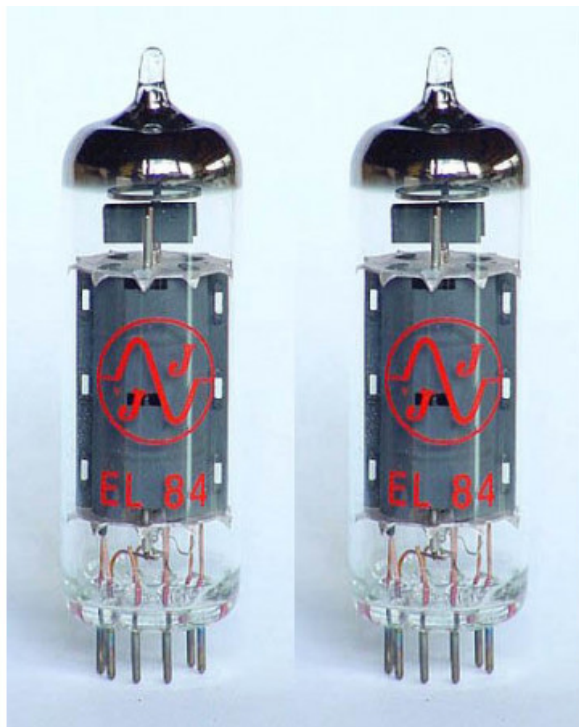

JJ ELECTRONICS EL84 PLATINUM MATCHED PAIR

32,00 € tax included

Reference: JJEL84DT

JJ ELECTRONICS EL84 PLATINUM MATCHED PAIR

JJ ELECTRONIC EL84 MATCHED PAIR

Coppia selezionata di EL84 JJ tesla, ottima qualità e robustezza.