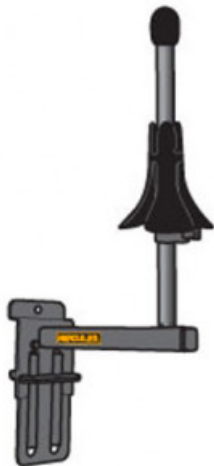

## HERCULES DSP501B SUPPORTO A MURO PER TROMBA

**12,00 € tax included**

Reference: HEDSP501B

HERCULES DSP501B SUPPORTO A MURO PER  
TROMBA

Supporto a muro perfetto per Tromba e Cornetta.

Il gancio regolabile si adatta a pareti con stecche a incastro di diverse dimensioni, il perno rivestito in velluto è rimovibile, per offrire diverse opzioni di esposizione.