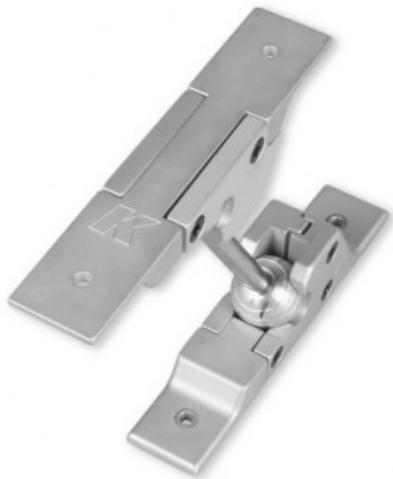

## K-ARRAY K-WALL2 SUPPORTO SNODABILE DA PARETE WHITE

**189,00 € tax included**

Reference: KAKWALL2W

K-ARRAY K-WALL2 SUPPORTO SNODABILE DA  
PARETE WHITE

Accessorio specifico per montaggio a muro, il particolare disegno permette l'installazione e il movimento verticale e orizzontale di Kobra, Python, Kayman, Dragon, Domino, Rumble, Pinnacle e Axle.