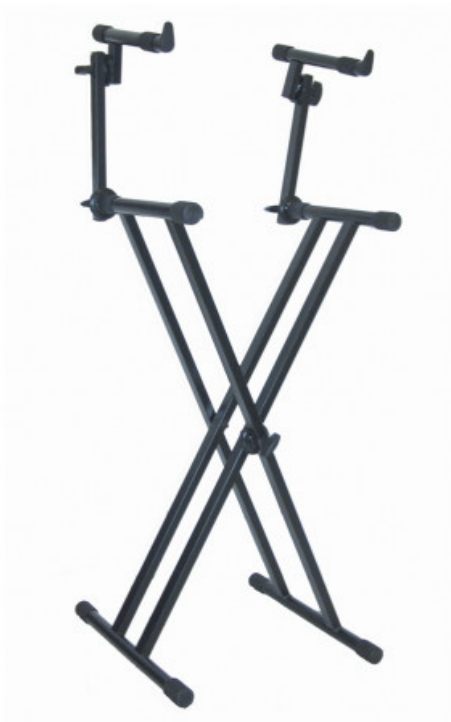

QUIK LOK T-22 SUPPORTO RINFORZATO PER 2 TASTIERE

49,00 € tax included

Reference: QLT22

QUIK LOK T-22 SUPPORTO RINFORZATO PER 2 TASTIERE

La linea Quik Lok di supporti per tastiere "T-ReX" offre più vantaggi ai tastieristi di qualsiasi altra linea di supporti a "X". Al centro di ogni supporto "T-ReX" c'è il disco di blocco DINO-BITE. Le regolazioni si effettuano facilmente allentando la manopola centrale, spostandosi ad uno dei nove livelli di altezza e quindi riavvitando il blocco centrale.

Il T/22 è un supporto a doppio livello e doppio telaio. Costruiti con acciaio di ottima fattura e saldati elettronicamente, tutti i supporti "T-ReX" garantiscono solidità ed anni di affidabilità.

Alla struttura è possibile applicare gli accessori: asta microfonica QLX/4, leggìo QLX/5. Disponibile la versione a livello singolo, T/20.