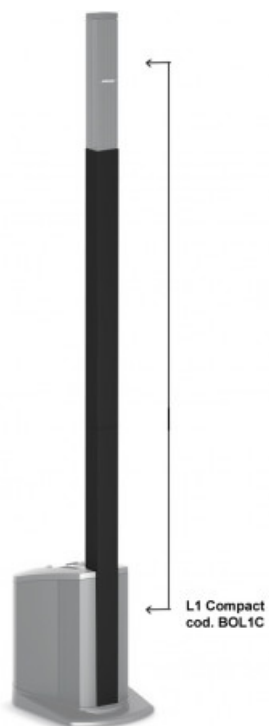

BOSE L1 COMPACT EXTENSION

199,00 € tax included

Reference: BOL1CEXT

BOSE L1 COMPACT EXTENSION

Estensione per il sistema BOSE L1 COMPACT.
Permette di prolungare in altezza il satellite del sistema L1 COMPACT BOSE.