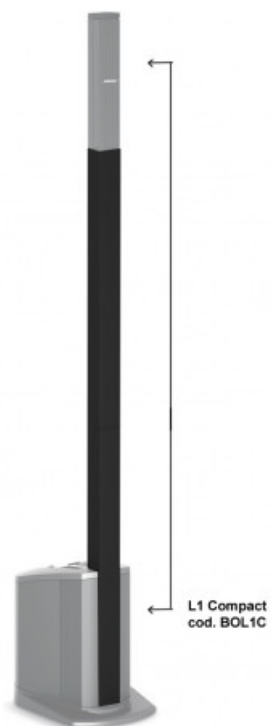

BOSE L1 COMPACT EXTENSION

199,00 € tax included

Reference: BOL1CEXT

BOSE L1 COMPACT EXTENSION

Estensione per il sistema BOSE L1 COMPACT.
Permette di prolungare in altezza il satellite del sistema L1 COMPACT BOSE.