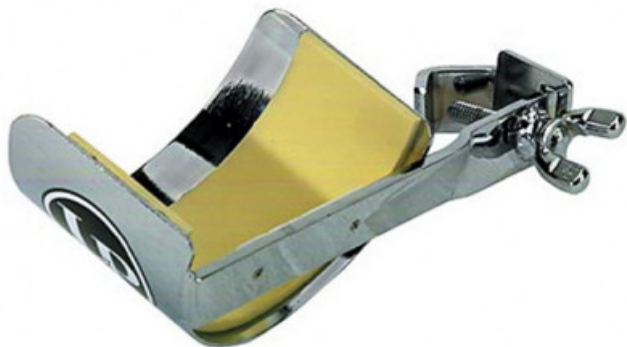

LATIN PERCUSSION LP325 SUPPORTO PER CABASA

29,00 € tax included

Reference: LP325

LATIN PERCUSSION LP325 SUPPORTO PER
CABASA

- Supporto per Standard Cabasa LP234A
- Montabile sulle aste comuni