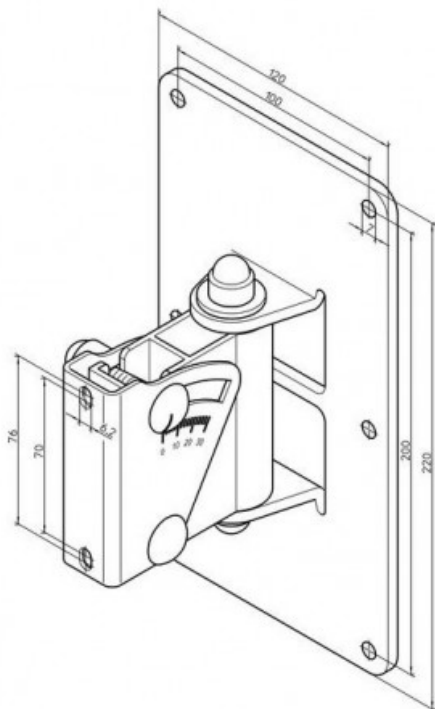

KONIG & MEYER 24481

56,00 € tax included

Reference: KM24481

KONIG & MEYER 24481

Attacco multiuso con larga piastra per casse pesanti.
La cassa montata può essere ruotata sul lato e inclinata di 30°.