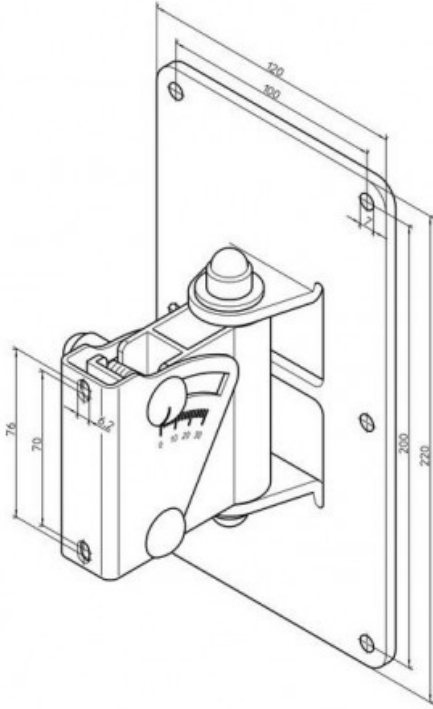

KONIG & MEYER 24481

56,00 € tax included

Reference: KM24481

KONIG & MEYER 24481

Attacco multiuso con larga piastra per casse pesanti.
La cassa montata può essere ruotata sul lato e inclinata di 30°.