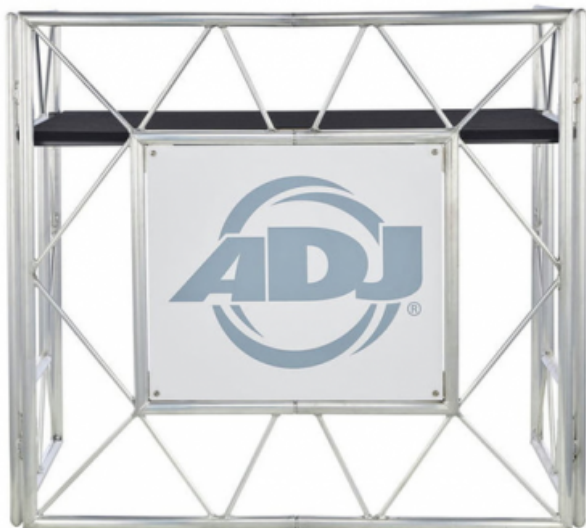

AMERICAN DJ PRO EVENT TABLE II - PROFESSIONAL DJ TABLE - SILVER

399,00 € tax included

Reference: ADPETII

AMERICAN DJ PRO EVENT TABLE II -
PROFESSIONAL DJ TABLE - SILVER

Progettato come alternativa professionale ai banchetti pieghevoli, il nuovo ADJ Pro Event Table II è un'unità compatta e pieghevole con un look moderno e pulito. Non solo è leggero e facilmente trasportabile, ma questa superficie per eventi portatile dal design intelligente è facilmente brandizzabile, rendendola ideale per un'ampia varietà di scopi in tutti i tipi di eventi.

Caratteristiche:

Dimensioni: 1270 x 610 x 1155 mm

Peso: 18 Kg

Diametro del tubo: 32mm

Dimensioni pannello frontale: 635 x 571,5 mm