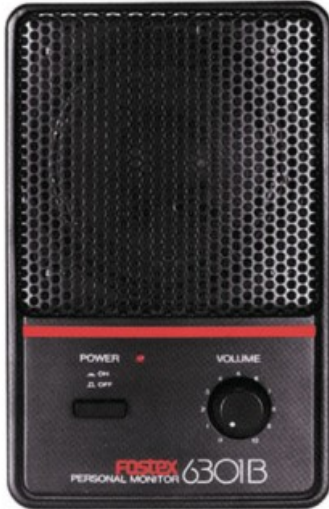

FOSTEX 6301 BX

249,00 € tax included

Reference: FO6301BX

FOSTEX 6301 BX

L'amplificatore integrato da 10 watt, perfettamente abbinato a un driver full range da 10 cm, offre un suono grande e pieno di chiarezza da questo piccolo e versatile monitor. Utilizzati preferibilmente in coppia, accettano qualsiasi ingresso a livello di linea e sono quindi ideali per l'uso con strumenti in studi di progetto, sul palco, in veicoli di registrazione remoti, produzioni video e presentazioni multimediali.

Realizzati in alluminio fuso, questi piccoli monitor si sono guadagnati un'ottima reputazione tra i professionisti della produzione, del broadcast e delle presentazioni per la loro robustezza e resistenza.

Caratteristiche principali

Speaker full-range 10cm schermato magneticamente

Risposta in frequenza: 80Hz - 13kHz

SPL: 84dBW / 1m

Potenza: 10W RMS (8 Ohm)

Interruttore On/Off, Volume

Circuito di protezione automatico

Input: XLR bilanciato, 1/4" jack

Output: EXT SP jack (10W @ 8 Ohm)

Dimensioni: 120 x H188 x 118mm

Peso: 3kg

ATTENZIONE: il prezzo è inteso per la cassa SINGOLA

- Per saperne di più: http://www.fostexinternational.com/docs/products/6301_Analogue.shtml#sthash.ak1RgVCo.dpuf