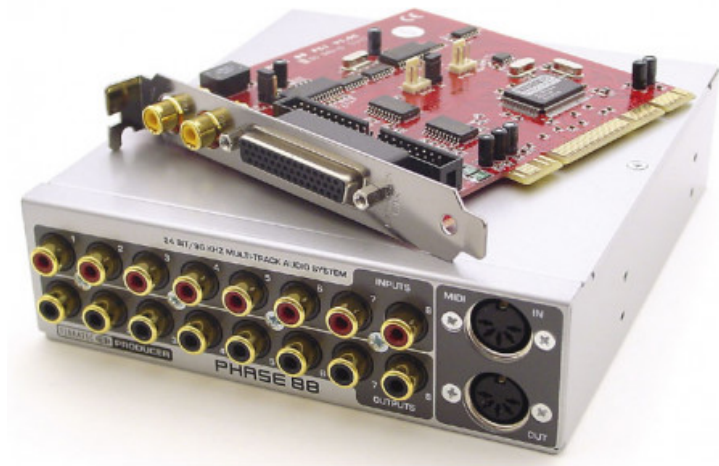

## TERRATEC PHASE 88

299,00 € tax included

Reference: TEPHASE88

TERRATEC PHASE 88

Con PHASE 88 Audio System, TerraTec Producer fornisce un'interfaccia audio e MIDI professionale che trasforma ogni PC o MAC in un sistema di registrazione professionale, senza bisogno di un Mixer aggiuntivo. Otto convertitori di ingresso e di uscita analogici di alta qualità elaborano i segnali audio con risoluzioni 24 bit e 96 kHz. I convertitori di PHASE 88 sono alloggiati in un modulo 5 1/4 " che può essere installato all'interno o all'esterno del computer. Basato sulla collaudata tecnologia TerraTec, PHASE 88 è dotato di componenti di conversione ottimizzati e di circuiti progettati ingegnosamente, che permettono ai tecnici del suono di produrre registrazioni cristalline fino a otto tracce. Ogni porta di ingresso è dotata di uno stadio analogico dedicato che può essere commutato da -10 dBv a +4dBv, oltre a un'amplificazione variabile con guadagno fino a 18 dB. Il monitoraggio diretto dei canali non introduce alcuna latenza e la latenza introdotta dal driver ASIO 2.0 si riduce a meno di tre millisecondi. Con queste caratteristiche, PHASE 88 è un sistema di registrazione molto completo e costituisce la soluzione perfetta per gli studi che vogliono evitare un mixer esterno. Un'ingresso/uscita digitale (coassiale) aggiuntiva S/PDIF sulla scheda PCI fornisce l'interfaccia perfetta verso l'ambiente dello studio digitale. Fino a quattro sistemi di registrazione PHASE 88 possono essere sincronizzati e collegati in cascata all'interno di un singolo computer. Questo significa che possono essere configurati sistemi fino a 40 ingressi e uscite fisiche e con 64 canali MIDI senza caricare la CPU.