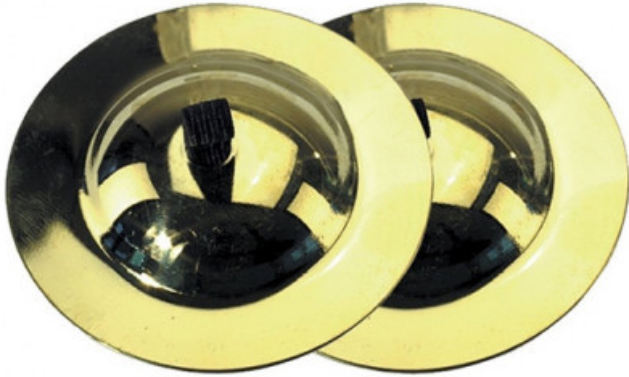

GEWA 830255 COPPIA DI PIATTINI DA DITO

**8,50 € tax included**

Reference: GE830255

GEWA 830255 COPPIA DI PIATTINI DA DITO

Coppia piattini da dito  
Diametro: 5cm  
Materiale: ottone