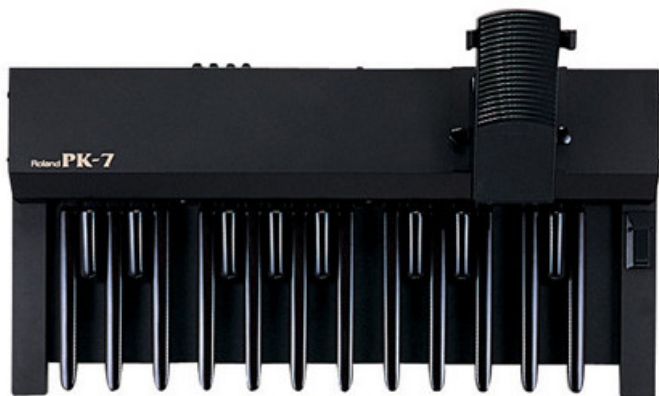

ROLAND PK 7

1.190,00 € tax included

Reference: ROPK7

ROLAND PK 7

Tutte le caratteristiche della PK-25 in una pedaliera più compatta, a 20 note, adatta per organi VK

Caratteristiche tecniche

- * Pedaliera MIDI a 20 note, con pedale di espressione EV-7
- * Possibilità di staccare il pedale EV-7
- * Due interruttori per controllare la velocità dell'effetto Rotary (o altri parametri del VK-88, tra cui Preset Up/Down, Orchestral Glide, ecc.)
- * Interruttore Hold
- * Uscita analogica dei segnali di expression hold, switch2, per pilotare le funzioni anche di altri strumenti
- * Funzioni di MIDI Merge
- * Alimentato tramite connessione al VK-88
- * Può essere usata con qualsiasi strumento midi.
- * L'alimentatore è incluso.

Caratteristiche tecniche

- * Pedalboard 20 keys
- * Controllers Expression Pedal, Foot Switch-L/R, DAmper (Hold) Switch, Power Switch
- * Connectors PK Out, MIDI (In, Out), HOLD Out, Expression Out, Footswitch Out (L, R)
- * Power Supply DC 9V: AC Adaptor, or supplied from VK-Series via dedicated cable
- * Accessories AC Adaptor, PK Connector's cable
- * Size and Weight
- * Width 905 mm 35-11/16 inches
- * Depth 492 mm 19-3/8 inches
- * Height 264 mm 10-7/16 inches
- * Weight 15.7 kg 34 lbs. 10 oz.