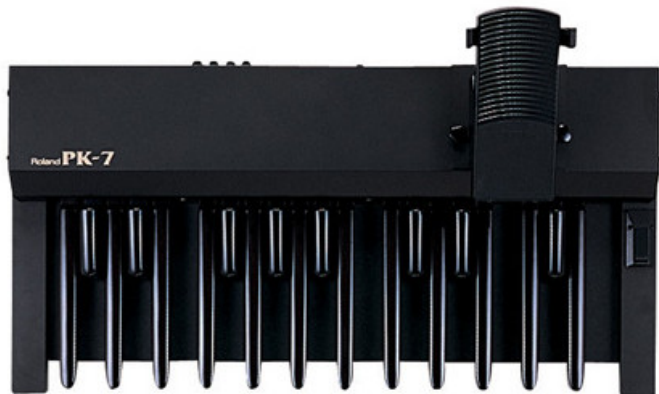

## ROLAND PK 7

1.190,00 € tax included

Reference: ROPK7

ROLAND PK 7

Tutte le caratteristiche della PK-25 in una pedaliera più compatta, a 20 note, adatta per organi VK

### Caratteristiche tecniche

- \* Pedaliera MIDI a 20 note, con pedale di espressione EV-7
- \* Possibilità di staccare il pedale EV-7
- \* Due interruttori per controllare la velocità dell'effetto Rotary (o altri parametri del VK-88, tra cui Preset Up/Down, Orchestral Glide, ecc.)
- \* Interruttore Hold
- \* Uscita analogica dei segnali di expression hold, switch2, per pilotare le funzioni anche di altri strumenti
- \* Funzioni di MIDI Merge
- \* Alimentato tramite connessione al VK-88
- \* Può essere usata con qualsiasi strumento midi.
- \* L'alimentatore è incluso.

### Caratteristiche tecniche

- \* Pedalboard 20 keys
- \* Controllers Expression Pedal, Foot Switch-L/R, DAmper (Hold) Switch, Power Switch
- \* Connectors PK Out, MIDI (In, Out), HOLD Out, Expression Out, Footswitch Out (L, R)
- \* Power Supply DC 9V: AC Adaptor, or supplied from VK-Series via dedicated cable
- \* Accessories AC Adaptor, PK Connector's cable
- \* Size and Weight
- \* Width 905 mm 35-11/16 inches
- \* Depth 492 mm 19-3/8 inches
- \* Height 264 mm 10-7/16 inches
- \* Weight 15.7 kg 34 lbs. 10 oz.