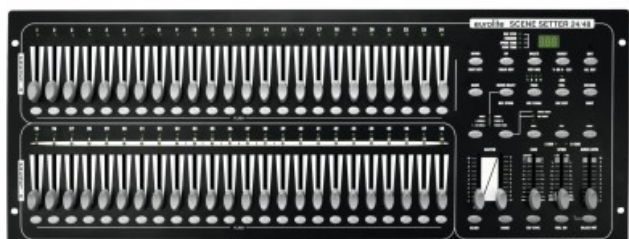

## EUROLITE DMX SCENE SETTER 24/48 MIXER LUCI

**299,00 € tax included**

Reference: EUDMX2448

## EUROLITE DMX SCENE SETTER 24/48 MIXER LUCI

### Caratteristiche:

- Campi di applicazione: teatri, sale polifunzionali, all'interno di aree espositive, stands, show-rooms, discoteche, disco-pub, locali d'intrattenimento, studi televisivi, fotografici, teatri di posa, all'interno o all'esterno di palchi, spettacoli, eventi con forte presenza di pubblico
- Alimentazione: 230V 50Hz - 120V 60Hz
- Uscite: DMX-512, MIDI OUT
- Ingressi: MIDI IN AUDIO IN, microfono interno
- Controlli: DMX 512
- Canali DMX: 48
- Numero scene programmabili: 4 pagine per 24 programmi -max 4600 passi programmabili
- Fusibile: 2 A
- Dimensioni (L x A x P): 710x95x266 mm
- Peso: 6.2 kg
- Note: Possibilità di controllo di proiettori o dimmer DMX max 48 canali