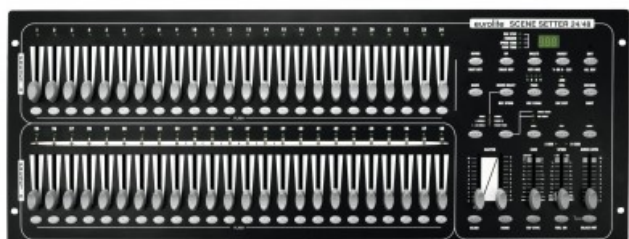

EUROLITE DMX SCENE SETTER 24/48 MIXER LUCI

299,00 € tax included

Reference: EUDMX2448

EUROLITE DMX SCENE SETTER 24/48 MIXER LUCI

Caratteristiche:

- Campi di applicazione: teatri, sale polifunzionali, all'interno di aree espositive, stands, show-rooms, discoteche, disco-pub, locali d'intrattenimento, studi televisivi, fotografici, teatri di posa, all'interno o all'esterno di palchi, spettacoli, eventi con forte presenza di pubblico
- Alimentazione: 230V 50Hz - 120V 60Hz
- Uscite: DMX-512, MIDI OUT
- Ingressi: MIDI IN AUDIO IN, microfono interno
- Controlli: DMX 512
- Canali DMX: 48
- Numero scene programmabili: 4 pagine per 24 programmi -max 4600 passi programmabili
- Fusibile: 2 A
- Dimensioni (L x A x P): 710x95x266 mm
- Peso: 6.2 kg
- Note: Possibilità di controllo di proiettori o dimmer DMX max 48 canali