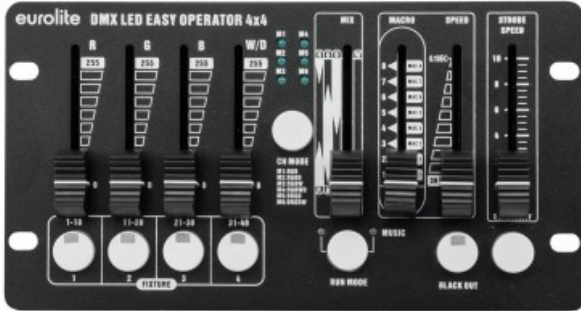

EUROLITE DMX LED EASY OPERATOR 4X4

79,00 € tax included

Reference: EUDLEO4X4

EUROLITE DMX LED EASY OPERATOR 4X4

Controller DMX compatto per faretto a LED

Caratteristiche:

- Controller DMX per faretto LED standard
- Facile utilizzo
- Controllo di 4 proiettori LED RGBW singolarmente o in combinazione
- Canali DMX per rosso, verde, blu, bianco e master
- Varie modalità per la sequenza del canale DMX selezionabile
- Controllo manuale tramite 4 fader
- 1 fader per la miscelazione diretta RGBW
- 8 programmi automatici con velocità regolabile
- Controllo della musica tramite microfono integrato, sensibilità regolabile
- Funzione strobo regolabile
- Funzione di oscuramento
- Console desktop compatta