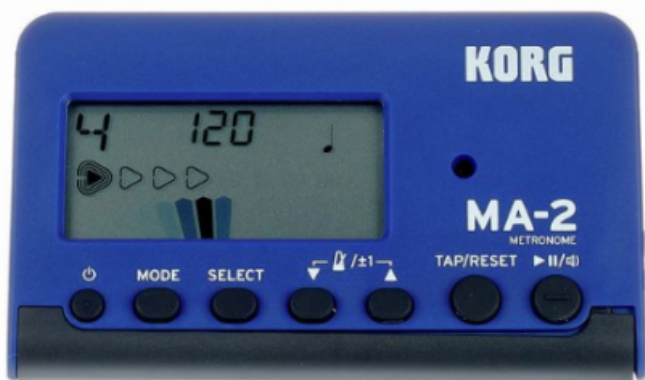

KORG MA-2 METRONOMO DIGITALE BLUE/BLACK

17,90 € tax included

Reference: KOMA2BLBK

KORG MA-2 METRONOMO DIGITALE BLUE/BLACK

Il nuovo metronomo digitale KORG MA-2: un "Must" per tutti gli strumentisti

MA-2 deriva dall'evoluzione tecnologica di MA-1, il diffuso e popolare metronomo compatto Card-Type di KORG. MA-2 è una unità indispensabile per esercitarsi con il ritmo, possiede evolute funzioni di metronomo, come l'ampio spettro di regolazione della velocità di tempo, un grande assortimento di Pattern e Beat, funzioni intuitive e di facile accesso, un display notevolmente migliorato nella visibilità, un suono chiaro e potente, a cui aggiunge l'innovativo "Timer Mode" di nuova introduzione. È possibile scegliere infine due diverse combinazioni di colori, vivaci ed eleganti: blu e nero o nero e rosso.

CARATTERISTICHE PRINCIPALI :

Impostazione del tempo: PENDOLO, PIENO, TAP Tempo
Jack per cuffie (mini jack stereo da 3,5 mm)
Altoparlante: Altoparlante Piezo da 15 mm
Funzionamento con 2 batterie AAA da 1,5A
Dimensioni (L x A x P): 100 x 60 x 16 mm
Peso: 68 g
Colore: Blue / Nero