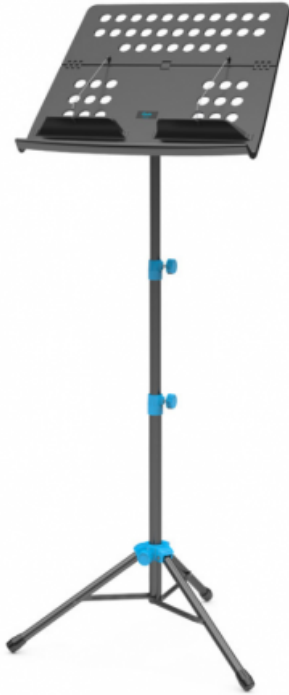

JOYO GSS-01/B GUITTO LEGGIO PIANO RECLINABILE CON BORSA

25,00 € tax included

Reference: JOGSS01

JOYO GSS-01/B GUITTO LEGGIO PIANO
RECLINABILE CON BORSA

Il leggio Guitto adotta un nuovo design strutturale, nuovi materiali e una nuova tecnologia.

Il leggio portatile porta grande convenienza agli utenti, pesa solo 1,9 kg e con una borsa da viaggio il treppiede può essere piegato ed è facile da trasportare. Il leggio con borsa da trasporto è perfetto per la casa, i viaggi e la scuola.

Che tu sia uno studente o un musicista professionista hai bisogno di un supporto di qualità per appoggiare spartiti, libri, telefono o tablet in modo sicuro nella posizione più comoda per te. Guitto GSS01B ha due ripiani, uno per appoggiare la musica e un comodo ripiano extra per riporre matite, dispositivi o accessori musicali e può essere inclinato di 180 gradi.

Il treppiede del leggio è costruito in robusto tubo di metallo e può essere regolato in altezza in tre sezioni e rivestito con un rivestimento impermeabile antiruggine. Il vassoio per la musica può essere piegato a metà e fissato insieme con delle clip, è costruito in poliammide stampato ad iniezione, questo materiale è spesso usato in sostituzione dei metalli dove è necessaria la forza e un risparmio di peso. Con una tavola più leggera, lo stand impedisce di diventare pesante in alto, a differenza di altri stand orchestrali.