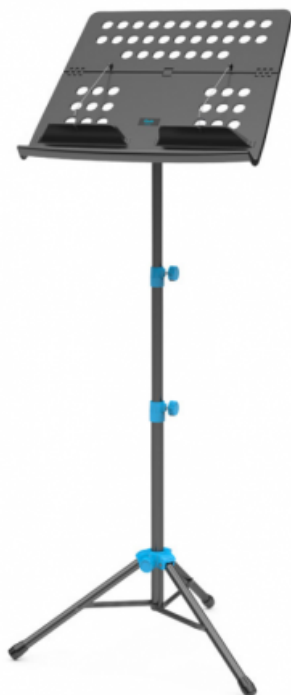

JOYO GSS-01/B GUITTO LEGGIO PIANO RECLINABILE CON BORSA

25,00 € tax included

Reference: JOGSS01

JOYO GSS-01/B GUITTO LEGGIO PIANO
RECLINABILE CON BORSA

Il leggio Guitto adotta un nuovo design strutturale, nuovi materiali e una nuova tecnologia.

Il leggio portatile porta grande convenienza agli utenti, pesa solo 1,9 kg e con una borsa da viaggio il treppiede può essere piegato ed è facile da trasportare. Il leggio con borsa da trasporto è perfetto per la casa, i viaggi e la scuola.

Che tu sia uno studente o un musicista professionista hai bisogno di un supporto di qualità per appoggiare spartiti, libri, telefono o tablet in modo sicuro nella posizione più comoda per te. Guitto GSS01B ha due ripiani, uno per appoggiare la musica e un comodo ripiano extra per riporre matite, dispositivi o accessori musicali e può essere inclinato di 180 gradi.

Il treppiede del leggio è costruito in robusto tubo di metallo e può essere regolato in altezza in tre sezioni e rivestito con un rivestimento impermeabile antiruggine. Il vassoio per la musica può essere piegato a metà e fissato insieme con delle clip, è costruito in poliammide stampato ad iniezione, questo materiale è spesso usato in sostituzione dei metalli dove è necessaria la forza e un risparmio di peso. Con una tavola più leggera, lo stand impedisce di diventare pesante in alto, a differenza di altri stand orchestrali.