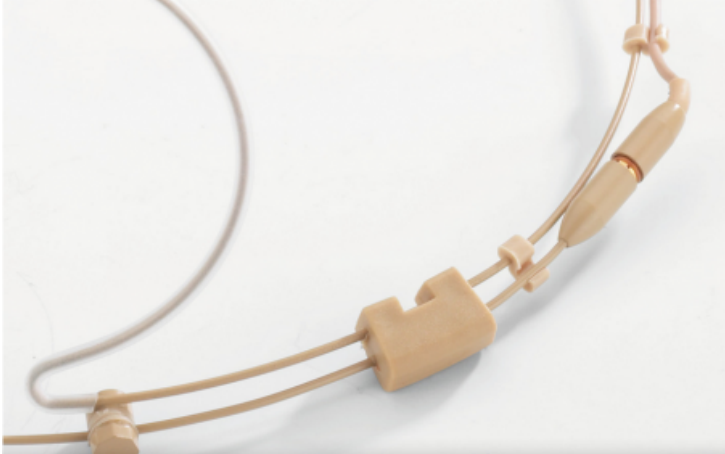

IMG HSE-150A/SK MICROFONO HEADSET OMNIDIREZIONALE BEIGE CON ADATTATORI

69,00 € tax included

Reference: IMHSE150ASK

IMG HSE-150A/SK MICROFONO HEADSET
OMNIDIREZIONALE BEIGE CON ADATTATORI

Serie di microfoni headset/archetto in versione color beige per impieghi universali per sistemi con adattatori. Con gli adattatori in dotazione, indicati per i trasmettitori tascabili IMG STAGELINE e JTS. Per apparecchi di altri produttori sono disponibili separatamente altri adattatori di collegamento.

Microfono headset ultraleggero Caratteristica omnidirezionale

Questo microfono si indossa comodamente, non si sposta e con la sua capsula back-electret HQ offre un'alta qualità audio nei settori moderazione e canto. Grazie alla caratteristica omnidirezionale, una capsula non perfettamente orientata non costituisce nessun problema. Il cavo flessibile di collegamento è equipaggiato con un jack con possibilità di bloccaggio per garantire un contatto sicuro con il relativo adattatore.

Tramite altri adattatori disponibili come opzione, il microfono può funzionare con sistemi di trasmissione wireless di vari produttori.

trasmissione a larga banda

comodo da portare in testa

non si sposta

braccio della capsula regolabile in lunghezza, girevole

anello salvagocce (protegge la capsula dall'umidità)

cavo di collegamento staccabile, resistente al sudore con jack stereo 2,5mm (cavo sostitutivo di collegamento HSE-70C)