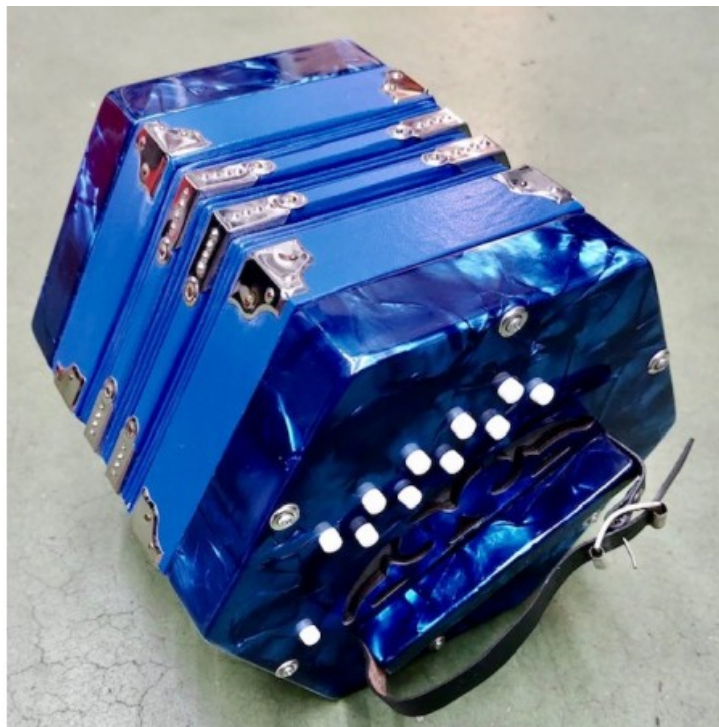

ROLING'S AP-20/BL CONCERTINA 10+10 BOTTONI - BLUE

145,00 € tax included

Reference: ROAP20BL

ROLING'S AP-20/BL CONCERTINA 10+10 BOTTONI -
BLUE

AP-20/BL CONCERTINA 10+10 BOTTONI - BLUE , con astuccio