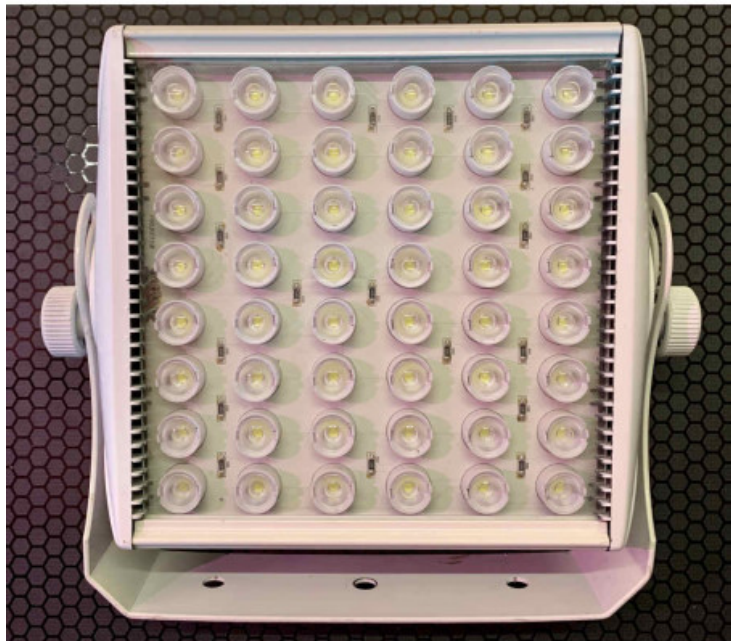

PSL ITALY K2009 LED WASH IW 48 1W

149,00 € tax included

Reference: UPSK2009

PSL ITALY K2009 LED WASH IW 48 1W

K2009 è un pannello a led che monta 48 led da 1w bianchi.

Specifiche:

- Led: 48 x 1w bianco
- Potenza: 48w
- Modalità funzionamento: Manuale, Sound Mode, Dmx
- Protocollo Dmx: 512
- Colore chassis: bianco