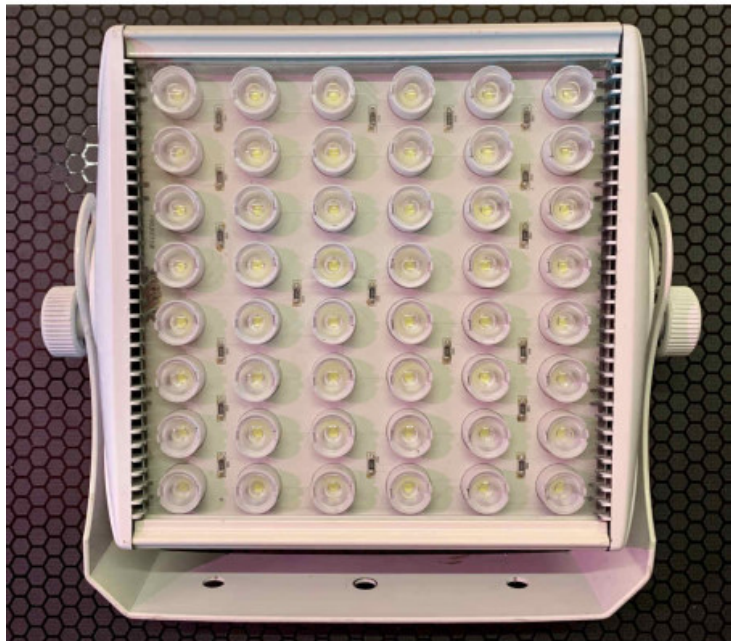

## PSL ITALY K2009 LED WASH IW 48 1W

**149,00 € tax included**

Reference: UPSK2009

PSL ITALY K2009 LED WASH IW 48 1W

K2009 è un pannello a led che monta 48 led da 1w bianchi.

Specifiche:

- Led: 48 x 1w bianco
- Potenza: 48w
- Modalità funzionamento: Manuale, Sound Mode, Dmx
- Protocollo Dmx: 512
- Colore chassis: bianco