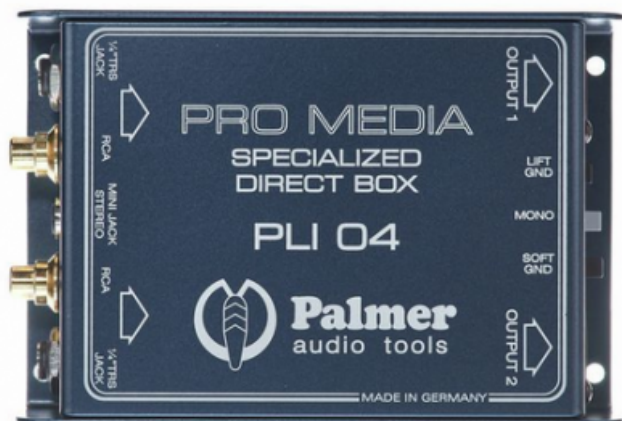

PALMER PRO PLI04 DI-BOX PASSIVO A 2 CANALI PER PC E LAPTOP

168,00 € tax included

Reference: PAPLI04

PALMER PRO PLI04 DI-BOX PASSIVO A 2 CANALI
PER PC E LAPTOP

Con la denominazione PRO MEDIA DI/ PLI04, Palmer presenta un DI-Box sviluppato tenendo conto delle esigenze particolari del settore mediatico. Tramite un metodo molto semplice, PC e altri apparecchi di consumo con uscite asimmetriche, ad es. nell'ambito di una presentazione, possono essere collegati a un impianto di diffusione acustica professionale con ingressi simmetrici. PLI04 mette a disposizione le comuni prese di ingresso, ad es. jack TRS, che accettano spine jack mono e jack stereo, prese Cinch e un ingresso mini-jack stereo da 3,5 mm, per collegare ad es. uscite cuffie di laptop. Sul lato

Specifiche:

- Tipo di prodotto Isolatori di linea
- Numero canaline 2
- Numero ingressi 5
- Connessioni ingressi Jack da 6,3 mm, Jack stereo da 3,5 mm, RCA
- Tipo di ingresso non bilanciata
- Impedenza di ingresso (con un carico di 600 Ohm) 6 k Ohm
- Livello max di ingresso + 6 dBu
- Numero uscite 2
- Connessioni uscite XLR
- Tipo di uscita bilanciato
- Impedenza di uscita 600 Ohm
- Livello max di uscita + 6 dBu
- Bilanciato a trasformatore Si
- Rapporto di trasmissione (Ratio) 3,16 : 1
- Risposta in frequenza 20 - 20.000 Hz
- Elementi di comando Ground-Lift, Mono/Stereo
- Materiale cassa Lamiera d'acciaio
- Superficie cassa Rivestimento a polvere nero
- Larghezza 140 mm
- Profondità 95 mm
- Altezza 35 mm
- Peso 0,712 kg