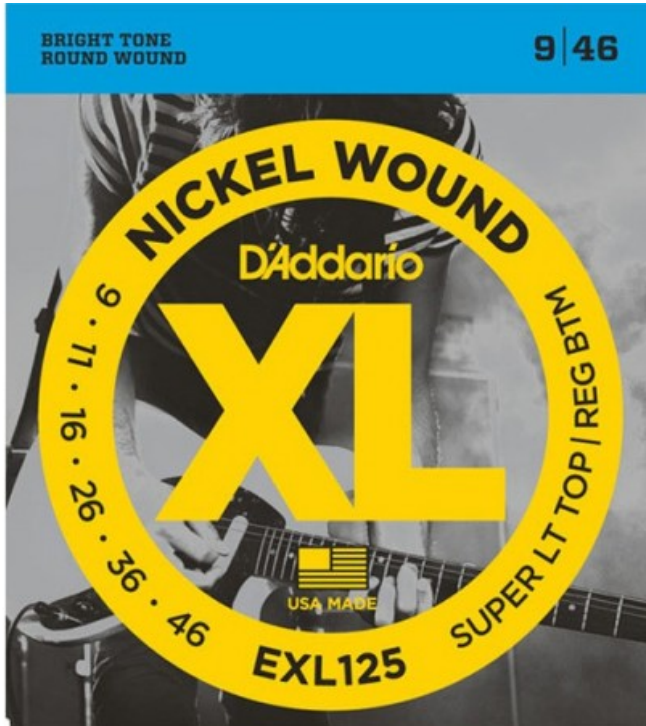

## D'ADDARIO EXL125 NICKEL WOUND SUPER LIGHT 09/46

**7,50 € tax included**

Reference: DAEXL125

D'ADDARIO EXL125 NICKEL WOUND SUPER LIGHT  
09/46

### D'ADDARIO EXL125 NICKEL WOUND SUPER LIGHT 09/46

Il set EXL125, il set D'Addario con scalatura ibrida più venduto, combina le corde alte di un EXL120 (.009) e le corde basse di un EXL110 (.046). Ne risulta un set caratterizzato da bassi forti ma un'estrema flessibilità sulle corde alte.

Le XL Nickel Wound, le corde D'Addario più famose per chitarra elettrica, hanno un'anima esagonale in acciaio al carbonio rivestita con precisione in acciaio nichelato. Ne risultano corde caratterizzate da un timbro brillante e duraturo e da un'intonazione eccezionale, perfette per un'ampia varietà di chitarre e generi musicali.

Calibri corde: Acciaio .009, .011, .016, Nickel Wound .026, .036, .046