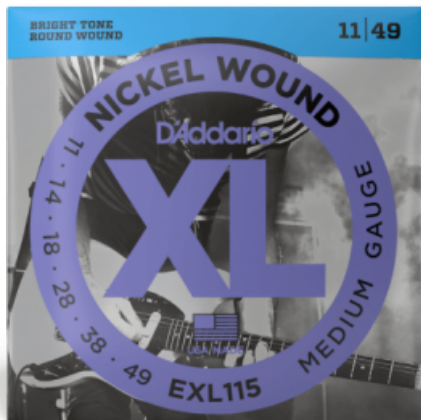

D'ADDARIO EXL115 NICKEL WOUND MEDIUM 11/49

7,50 € tax included

Reference: DAEXL115

D'ADDARIO EXL115 NICKEL WOUND MEDIUM 11/49

D'ADDARIO EXL115 NICKEL WOUND MEDIUM 11/49

Le XL Nickel Wound, le corde D'Addario più famose per chitarra elettrica, hanno un'anima esagonale in acciaio al carbonio rivestita con precisione in acciaio nichelato.

Ne risultano corde caratterizzate da timbro brillante e duraturo e da un'intonazione eccezionale, perfette per un'ampia varietà di chitarre e generi musicali

Calibri corde: 011-014-018-w028-w038-w049